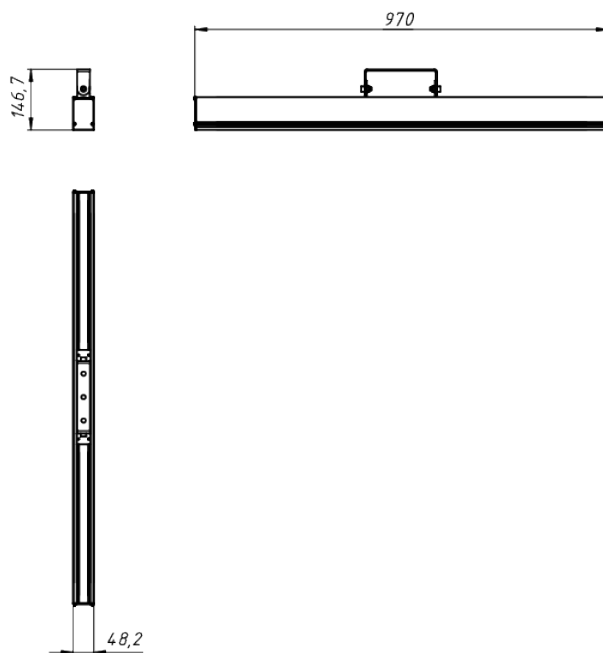

LAD LED LINE-10-60B

Модель / Артикул	LAD LED LINE-10-60B
Световой поток*, Лм	8080
Угол излучения	10*
Энергопотребление, Вт	60
Цветовая температура**, К	5000K
Индекс цветопередачи***	Ra 70
Кэффициент мощности	0.95
Номинальное напряжение питания****, В	AC230
Влаго и пылезащита	IP66
Вид климатического исполнения	УХЛ1
Класс защиты от поражения эл. током	I
Диапазон рабочих температур	-65°C ... +50°C
Тип крепления	Лура
Габаритные размеры светильника*****, мм	970 x 48 x 147
Гарантийный срок	5 лет