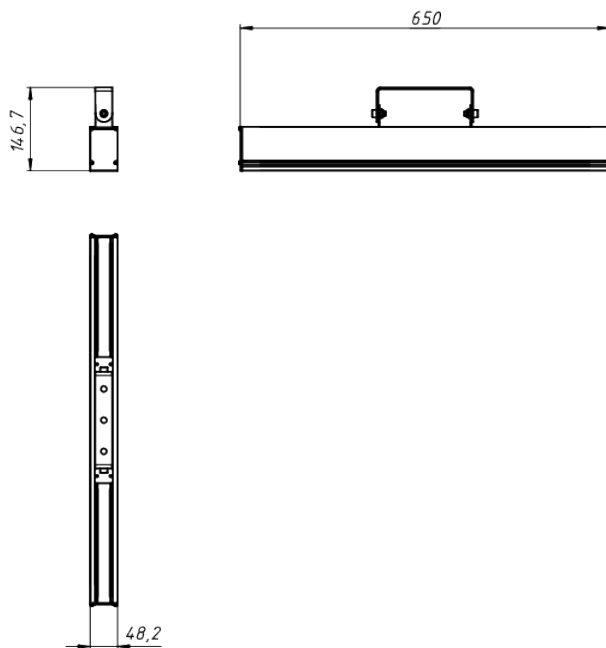

LAD LED LINE-120-25B

Модель / Артикул	LAD LED LINE-120-25B
Световой поток*, Лм	3353
Угол излучения	120*
Энергопотребление, Вт	25
Цветовая температура**, К	5000K
Индекс цветопередачи***	Ra 70
Кэффициент мощности	0.95
Номинальное напряжение питания****, В	AC230
Влаго и пылезащита	IP66
Вид климатического исполнения	УХЛ1
Класс защиты от поражения эл. током	I
Диапазон рабочих температур	-65°C ... +50°C
Тип крепления	Лура
Габаритные размеры светильника*****, мм	650 x 48 x 147
Гарантийный срок	5 лет