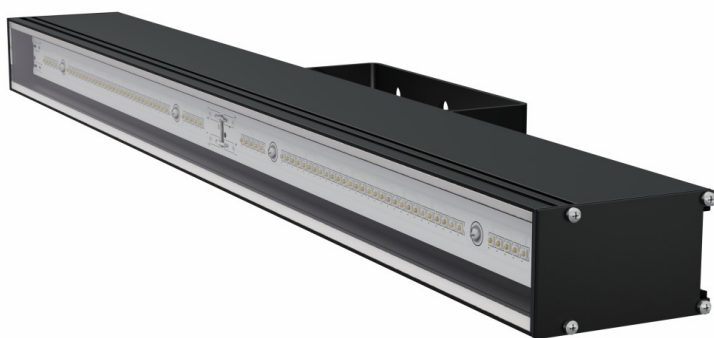

LAD LED LINE-120-25B

Модель / Артикул	LAD LED LINE-120-25B
Световой поток*, Лм	3353
Угол излучения	120*
Энергопотребление, Вт	25
Цветовая температура**, К	5000K
Индекс цветопередачи***	Ra 70
Кэффициент мощности	0.95
Номинальное напряжение питания****, В	AC230
Влаго и пылезащита	IP66
Вид климатического исполнения	УХЛ1
Класс защиты от поражения эл. током	I
Диапазон рабочих температур	-65°C ... +50°C
Тип крепления	Лура
Габаритные размеры светильника*****, мм	650 x 48 x 147
Гарантийный срок	5 лет