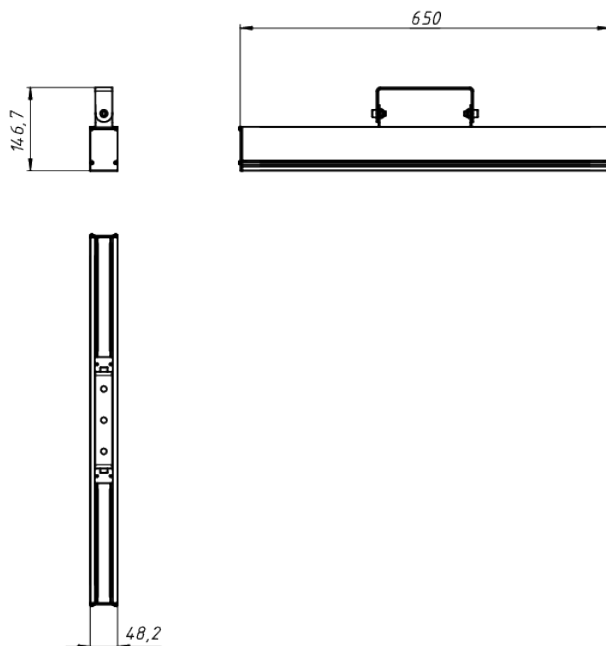

LAD LED LINE-0-25B

Модель / Артикул	LAD LED LINE-0-25B
Световой поток*, Лм	3365
Угол излучения	0пал
Энергопотребление, Вт	25
Цветовая температура**, К	5000K
Индекс цветопередачи***	Ra 70
Кэффициент мощности	0.95
Номинальное напряжение питания****, В	AC230
Влаго и пылезащита	IP66
Вид климатического исполнения	УХЛ1
Класс защиты от поражения эл. током	I
Диапазон рабочих температур	-65°C ... +50°C
Тип крепления	Ліра
Габаритные размеры светильника*****, мм	650 x 48 x 147
Гарантийный срок	5 лет