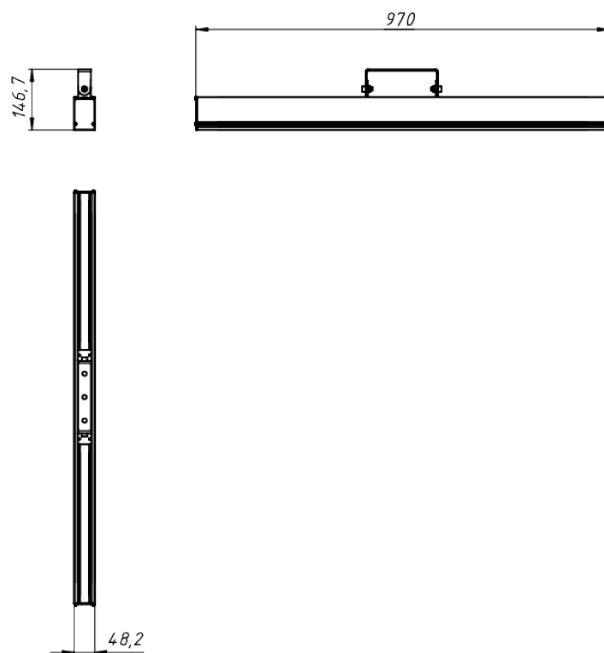

LAD LED LINE-0-60B

Модель / Артикул	LAD LED LINE-0-60B
Световой поток*, Лм	8076
Угол излучения	0пал
Энергопотребление, Вт	60
Цветовая температура**, К	5000K
Индекс цветопередачи***	Ra 70
Кэффициент мощности	0.95
Номинальное напряжение питания****, В	AC230
Влаго и пылезащита	IP66
Вид климатического исполнения	УХЛ1
Класс защиты от поражения эл. током	I
Диапазон рабочих температур	-65°C ... +50°C
Тип крепления	Лура
Габаритные размеры светильника*****, мм	970 x 48 x 147
Гарантийный срок	5 лет