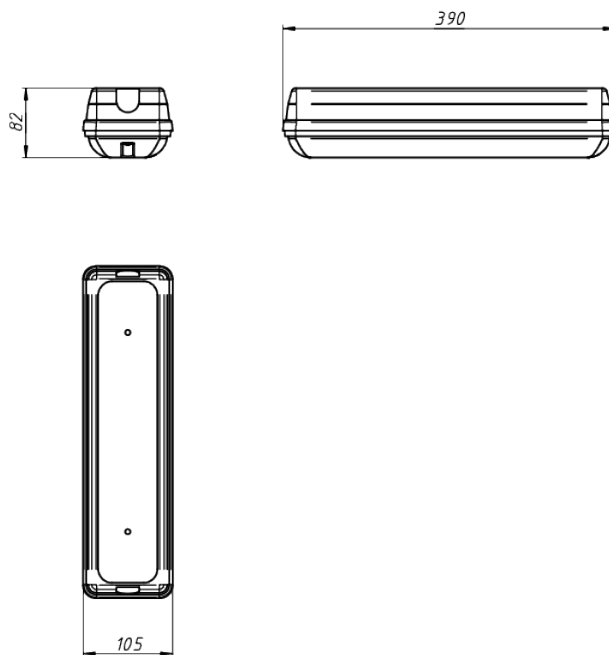

# LAD LED LINE-OZ-25

Модель / Артикул	LAD LED LINE-OZ-25
Световой поток*, Лм	3030
Угол излучения	Опал
Энергопотребление, Вт	25
Цветовая температура**, К	5000К
Индекс цветопередачи***	Ra 80
Кэффициент мощности	0.95
Номинальное напряжение питания****, В	AC230
Влаго и пылезащита	IP65
Вид климатического исполнения	УХЛ1
Класс защиты от поражения эл. током	II
Диапазон рабочих температур	-65°C ... +50°C
Тип крепления	Потолочное
Габаритные размеры светильника*****, мм	390 x 105 x 82
Гарантийный срок	5 лет