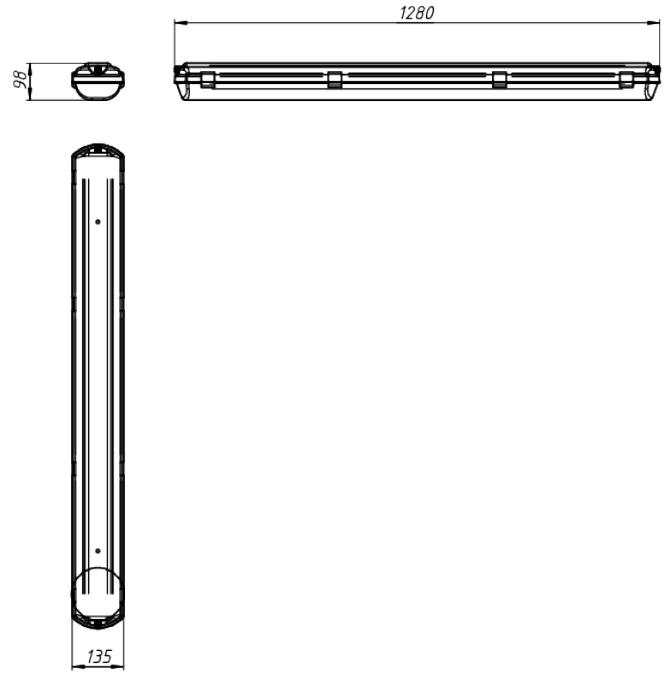

LAD LED LINE-OZ-80

Модель / Артикул	LAD LED LINE-OZ-80
Световой поток*, Лм	9696
Угол излучения	Опал
Энергопотребление, Вт	80
Цветовая температура**, К	5000K
Индекс цветопередачи***	Ra 80
Кэффициент мощности	0.95
Номинальное напряжение питания****, В	АС230
Влаго и пылезащита	IP65
Вид климатического исполнения	УХЛ1
Класс защиты от поражения эл. током	II
Диапазон рабочих температур	-65°C ... +50°C
Тип крепления	Накладной
Габаритные размеры светильника*****, мм	1280 x 135 x 98
Гарантийный срок	5 лет