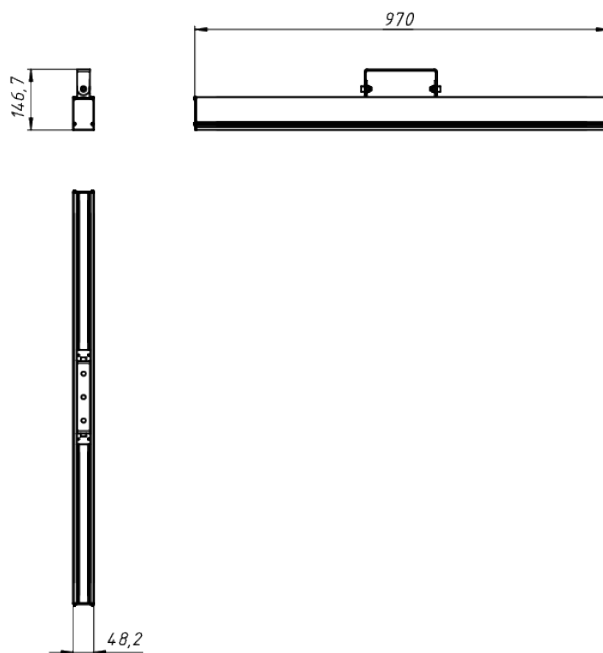

# LAD LED LINE-P-40B

Модель / Артикул	LAD LED LINE-P-40B
Световой поток*, Лм	4900
Угол излучения	Призма
Энергопотребление, Вт	40
Цветовая температура**, К	5000K
Индекс цветопередачи***	Ra 70
Кэффициент мощности	0.95
Номинальное напряжение питания****, В	AC230
Влаго и пылезащита	IP66
Вид климатического исполнения	УХЛ1
Класс защиты от поражения эл. током	I
Диапазон рабочих температур	-65°C ... +50°C
Тип крепления	Лура
Габаритные размеры светильника*****, мм	970 x 48 x 147
Гарантийный срок	5 лет