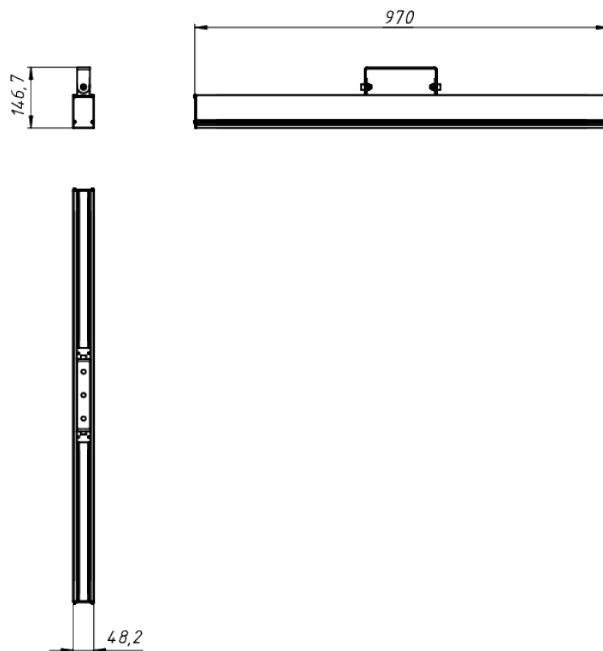

LAD LED LINE-P-40S

Модель / Артикул	LAD LED LINE-P-40S
Световой поток*, Лм	4900
Угол излучения	Призма
Энергопотребление, Вт	40
Цветовая температура**, К	5000K
Индекс цветопередачи***	Ra 70
Кэффициент мощности	0.95
Номинальное напряжение питания****, В	АС230
Влаго и пылезащита	IP66
Вид климатического исполнения	УХЛ1
Класс защиты от поражения эл. током	I
Диапазон рабочих температур	-65°C ... +50°C
Тип крепления	Лура
Габаритные размеры светильника*****, мм	970 x 48 x 147
Гарантийный срок	5 лет