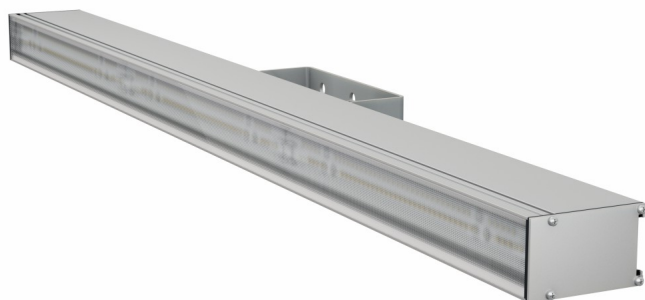

LAD LED LINE-P-40S

Модель / Артикул	LAD LED LINE-P-40S
Световой поток*, Лм	4900
Угол излучения	Призма
Энергопотребление, Вт	40
Цветовая температура**, К	5000K
Индекс цветопередачи***	Ra 70
Кэффициент мощности	0.95
Номинальное напряжение питания****, В	АС230
Влаго и пылезащита	IP66
Вид климатического исполнения	УХЛ1
Класс защиты от поражения эл. током	I
Диапазон рабочих температур	-65°C ... +50°C
Тип крепления	Лура
Габаритные размеры светильника*****, мм	970 x 48 x 147
Гарантийный срок	5 лет