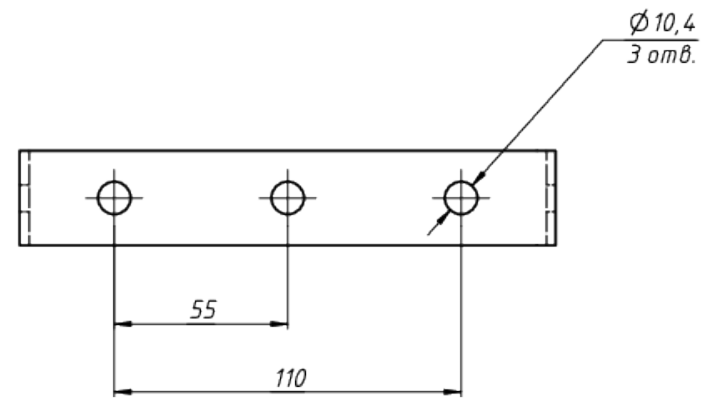

A

*Документ сгенерирован автоматически. Дата генерации: 06-02-2025

					LAD LED LINE-P-40S	Лист
Изм.	Лист	№ докум.	Подп.	Дата		1