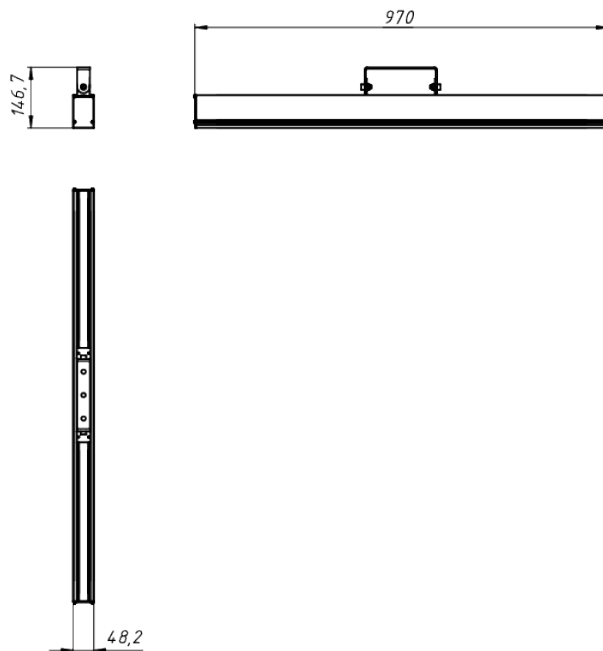

# LAD LED LINE-P-60S

Модель / Артикул	LAD LED LINE-P-60S
Световой поток*, Лм	7350
Угол излучения	Призма
Энергопотребление, Вт	60
Цветовая температура**, К	5000K
Индекс цветопередачи***	Ra 70
Кэффициент мощности	0.95
Номинальное напряжение питания****, В	AC230
Влаго и пылезащита	IP66
Вид климатического исполнения	УХЛ1
Класс защиты от поражения эл. током	I
Диапазон рабочих температур	-65°C ... +50°C
Тип крепления	Лура
Габаритные размеры светильника*****, мм	970 x 48 x 147
Гарантийный срок	5 лет