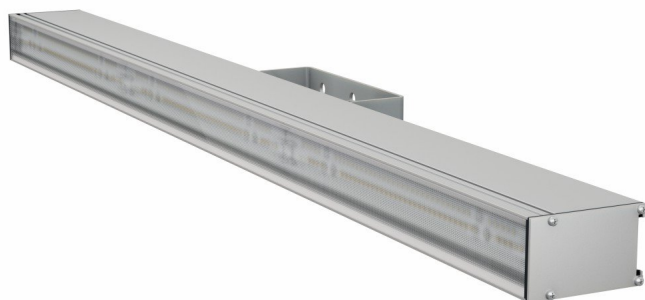

# LAD LED LINE-P-60S

Модель / Артикул	LAD LED LINE-P-60S
Световой поток*, Лм	7350
Угол излучения	Призма
Энергопотребление, Вт	60
Цветовая температура**, К	5000K
Индекс цветопередачи***	Ra 70
Кэффициент мощности	0.95
Номинальное напряжение питания****, В	AC230
Влаго и пылезащита	IP66
Вид климатического исполнения	УХЛ1
Класс защиты от поражения эл. током	I
Диапазон рабочих температур	-65°C ... +50°C
Тип крепления	Лура
Габаритные размеры светильника*****, мм	970 x 48 x 147
Гарантийный срок	5 лет