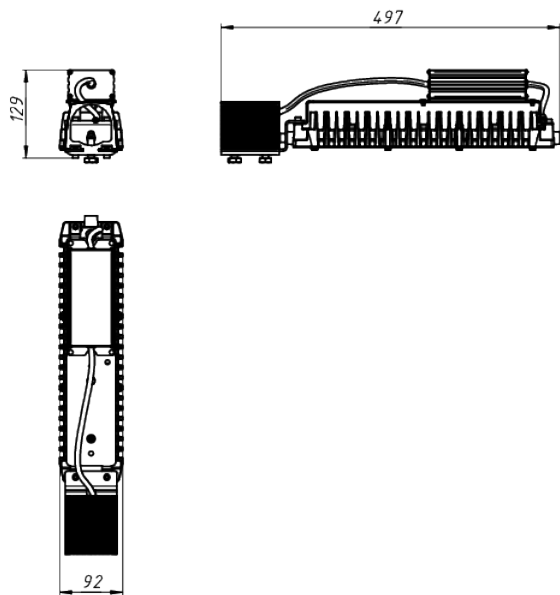

LAD LED R320-1-10G-230AC-30K Ex

Маркировка взрывозащиты: 1Ex mb IIC T6 Gb X, Ex mb IIIC T80°C Db X

Модель / Артикул	LAD LED R320-1-10G-230AC-30K Ex
Световой поток*, Лм	4424
Угол излучения	10*
Энергопотребление, Вт	35
Цветовая температура**, К	5000K
Индекс цветопередачи***	Ra 70
Кэффициент мощности	0.95
Номинальное напряжение питания****, В	AC230
Влаго и пылезащита	IP66
Вид климатического исполнения	УХЛ1
Класс защиты от поражения эл. током	I
Диапазон рабочих температур	-40°C ... +40°C
Тип крепления	Консоль
Габаритные размеры светильника*****, мм	497 x 92 x 129
Гарантийный срок	5 лет