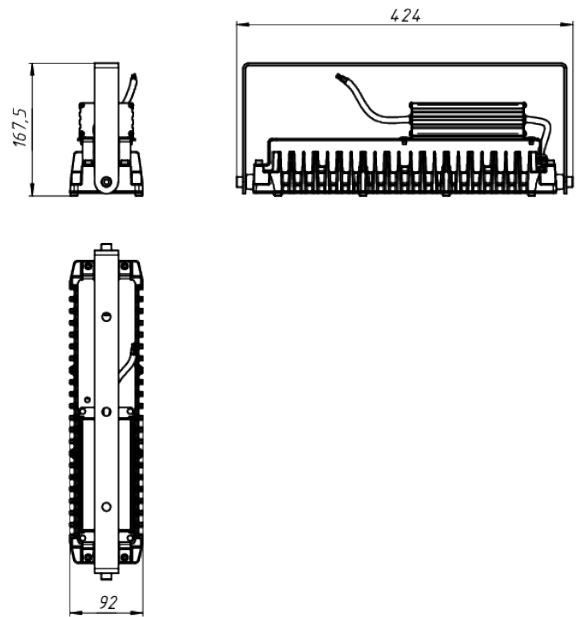

LAD LED R320-1-120G-36AC-30L Ex

Маркировка взрывозащиты: 1Ex mb IIC T6 Gb X, Ex mb IIIC T80°C Db X

Модель / Артикул	LAD LED R320-1-120G-36AC-30L Ex
Световой поток*, Лм	3825
Угол излучения	120*
Энергопотребление, Вт	35
Цветовая температура**, К	5000К
Индекс цветопередачи***	Ra 70
Кэффициент мощности	0.95
Номинальное напряжение питания****, В	АС/DC36
Влаго и пылезащита	IP66
Вид климатического исполнения	УХЛ1
Класс защиты от поражения эл. током	III
Диапазон рабочих температур	-40*С ... +40*С
Тип крепления	Лура
Габаритные размеры светильника*****, мм	424 x 92 x 168
Гарантийный срок	5 лет