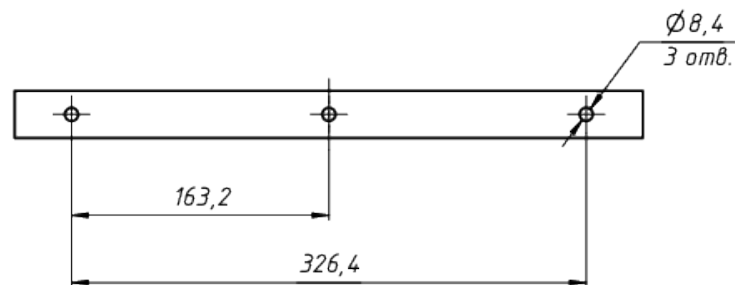

A

*Документ сгенерирован автоматически. Дата генерации: 26-07-2024

Изм.	Лист	№ докум.	Подп.	Дата

LAD LED R500-1-10-12-35L 2Ex

Лист

1