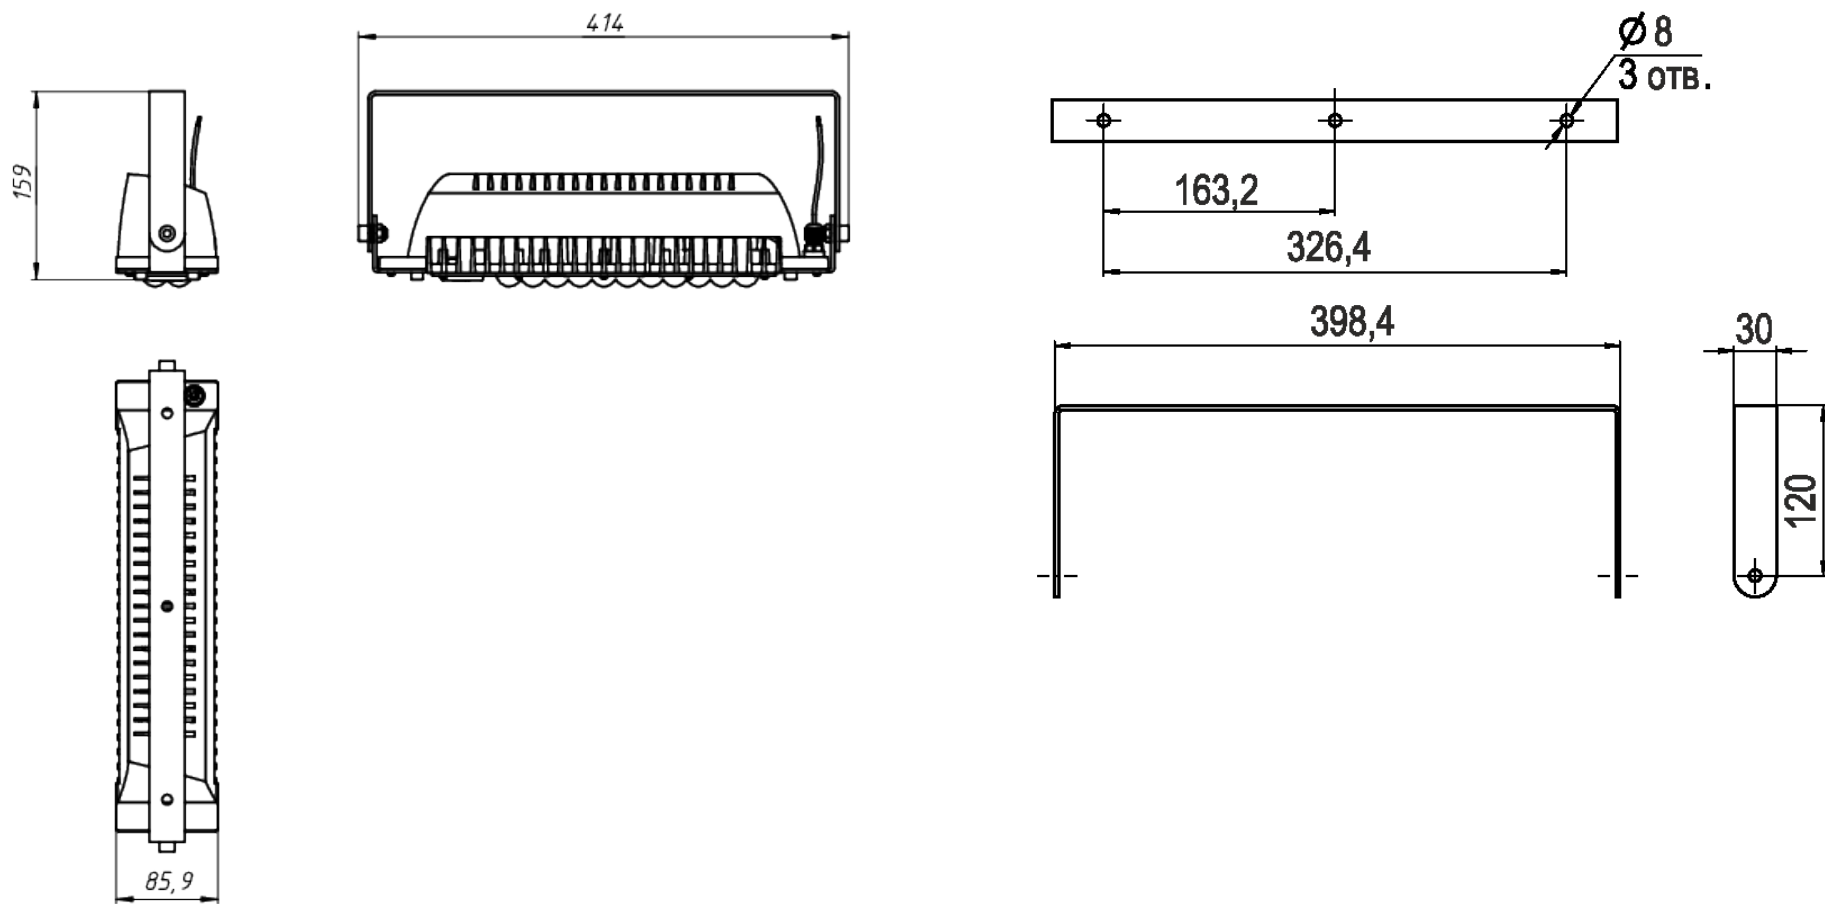

A

\*Документ сгенерирован автоматически. Дата генерации: 20-03-2025

Изм.	Лист	№ докум.	Подп.	Дата	LAD LED R500-1-120-6-35L	Лист
						1