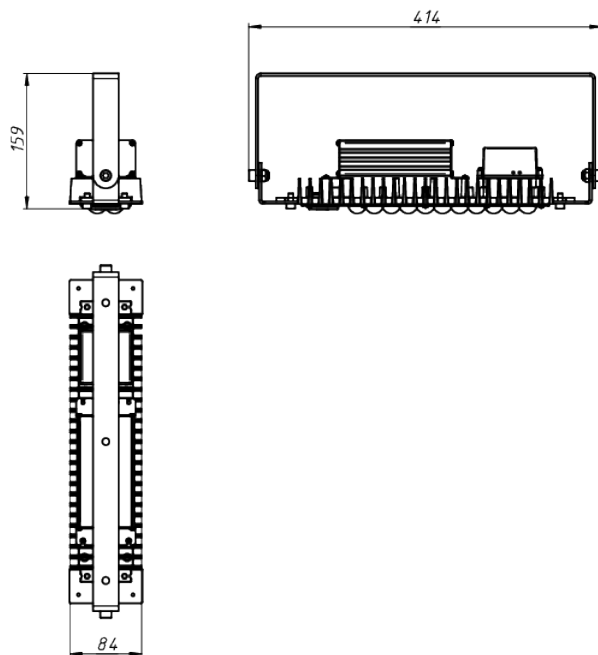

# LAD LED R500-1-120-6-55L 2Ex

Маркировка взрывозащиты: 2Ex nR mb IIC T6 Gc X, Ex tb IIC T80°C Dc X

Модель / Артикул	LAD LED R500-1-120-6-55L 2Ex
Световой поток*, Лм	8204
Угол излучения	120*
Энергопотребление, Вт	55
Цветовая температура**, К	5000K
Индекс цветопередачи***	Ra 70
Кэффициент мощности	0.95
Номинальное напряжение питания****, В	AC230
Влаго и пылезащита	IP65
Вид климатического исполнения	УХЛ1
Класс защиты от поражения эл. током	I
Диапазон рабочих температур	-60°C ... +50°C
Тип крепления	Лура
Габаритные размеры светильника*****, мм	414 x 86 x 159
Гарантийный срок	5 лет