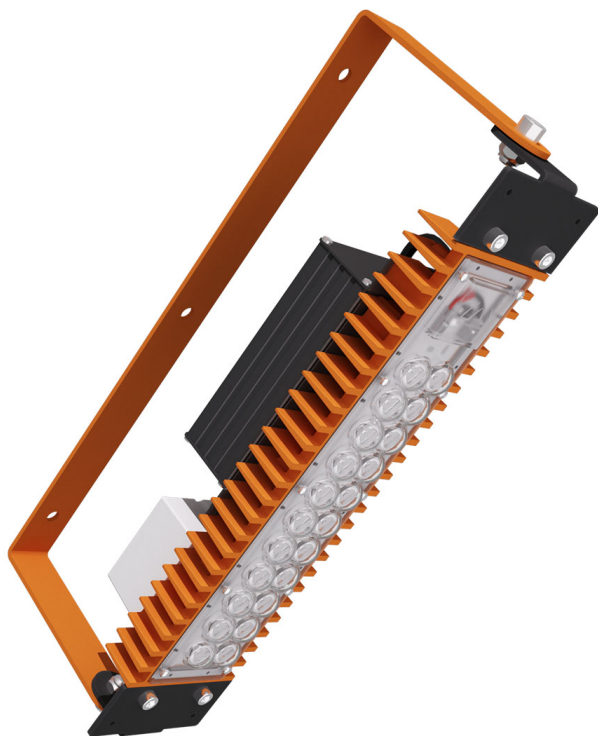

# LAD LED R500-1-120-6-55L 2Ex

Маркировка взрывозащиты: 2Ex nR mb IIC T6 Gc X, Ex tb IIC T80°C Dc X

Модель / Артикул	LAD LED R500-1-120-6-55L 2Ex
Световой поток*, Лм	8204
Угол излучения	120*
Энергопотребление, Вт	55
Цветовая температура**, К	5000K
Индекс цветопередачи***	Ra 70
Кэффициент мощности	0.95
Номинальное напряжение питания****, В	AC230
Влаго и пылезащита	IP65
Вид климатического исполнения	УХЛ1
Класс защиты от поражения эл. током	I
Диапазон рабочих температур	-60°C ... +50°C
Тип крепления	Лура
Габаритные размеры светильника*****, мм	414 x 86 x 159
Гарантийный срок	5 лет

Дорожное освещение

Уличное освещение

Промышленное освещение

Складское освещение

Спортивное освещение

Светодиоды

Пульсации светового потока <1%

Сертификат EAC