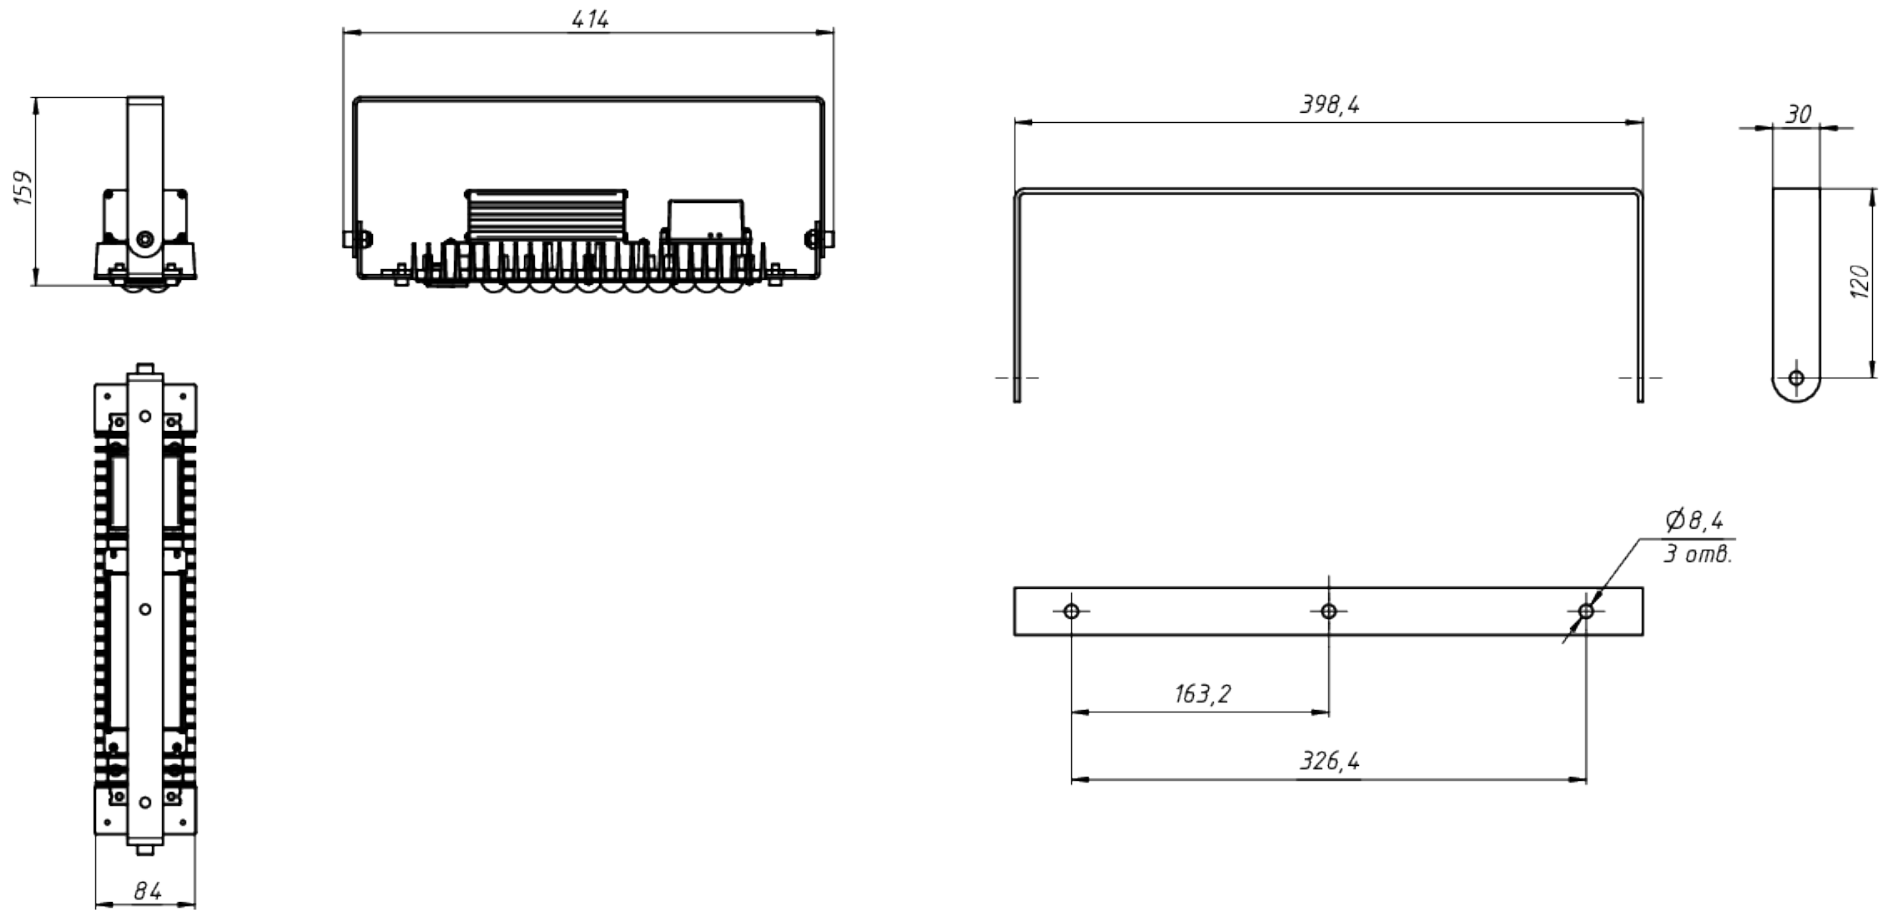

A

\*Документ сгенерирован автоматически. Дата генерации: 26-08-2024

					LAD LED R500-1-120-6-55L 2Ex	Лист
Изм.	Лист	№ докум.	Подп.	Дата		1