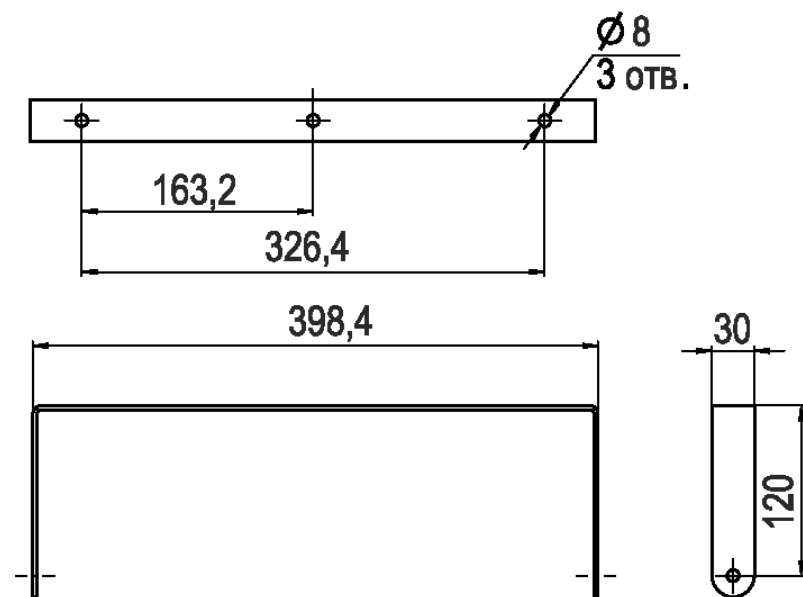

A

*Документ сгенерирован автоматически. Дата генерации: 11-09-2024

Изм.	Лист	№ докум.	Подп.	Дата	LAD LED R500-1-60-36-35L	Лист
						1