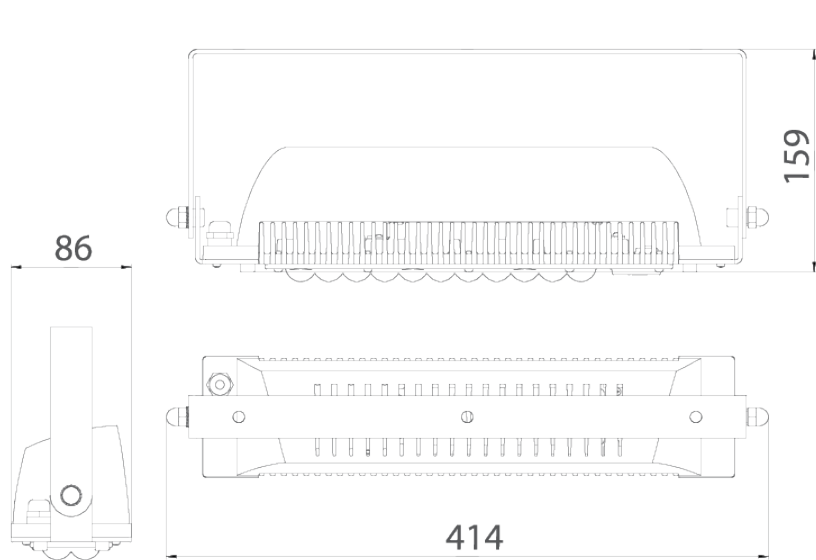

A

*Документ сгенерирован автоматически. Дата генерации: 11-09-2024

Изм.	Лист	№ докум.	Подп.	Дата	LAD LED R500-1-60-36-35L	Лист
						1