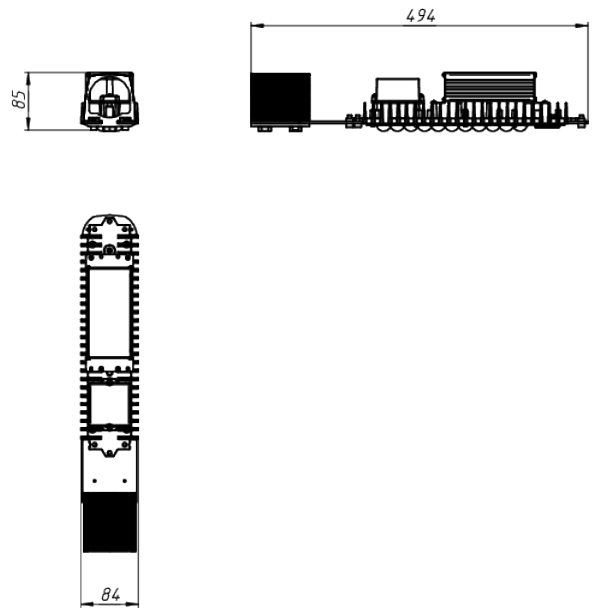

# LAD LED R500-1-60-6-55K 2Ex

Маркировка взрывозащиты: 2Ex nR mb IIC T5 Gc X, Ex tb IIC T95°C Dc X

Модель / Артикул	LAD LED R500-1-60-6-55K 2Ex
Световой поток*, Лм	8219
Угол излучения	60*
Энергопотребление, Вт	55
Цветовая температура**, К	5000K
Индекс цветопередачи***	Ra 70
Коэффициент мощности	0.95
Номинальное напряжение питания****, В	AC230
Влаго и пылезащита	IP65
Вид климатического исполнения	УХЛ1
Класс защиты от поражения эл. током	I
Диапазон рабочих температур	-60°C ... +50°C
Тип крепления	Консоль
Габаритные размеры светильника*****, мм	494 x 84 x 86
Гарантийный срок	5 лет