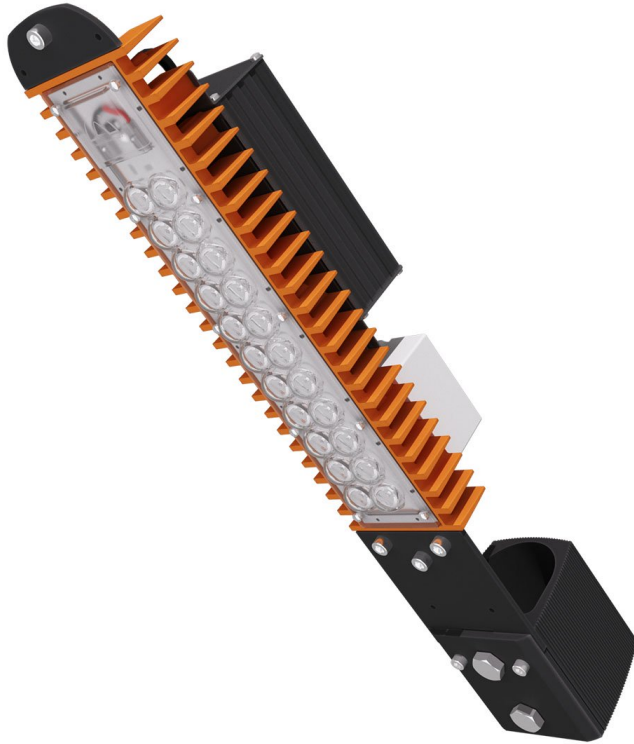

# LAD LED R500-1-60-6-55K 2Ex

Маркировка взрывозащиты: 2Ex nR mb IIC T5 Gc X, Ex tb IIC T95°C Dc X

Модель / Артикул	LAD LED R500-1-60-6-55K 2Ex
Световой поток*, Лм	8219
Угол излучения	60*
Энергопотребление, Вт	55
Цветовая температура**, К	5000K
Индекс цветопередачи***	Ra 70
Коэффициент мощности	0.95
Номинальное напряжение питания****, В	AC230
Влаго и пылезащита	IP65
Вид климатического исполнения	УХЛ1
Класс защиты от поражения эл. током	I
Диапазон рабочих температур	-60°C ... +50°C
Тип крепления	Консоль
Габаритные размеры светильника*****, мм	494 x 84 x 86
Гарантийный срок	5 лет

Дорожное освещение

Уличное освещение

Промышленное освещение

Складское освещение

Спортивное освещение

Светодиоды

Пульсации светового потока <1%

Сертификат EAC