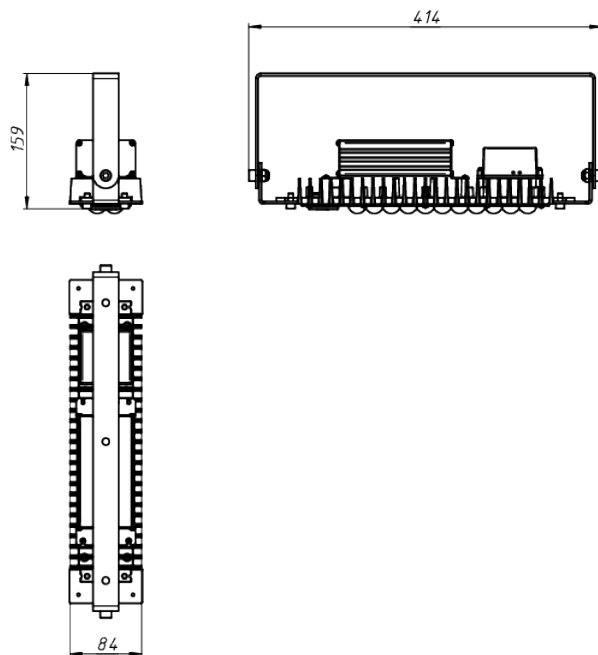

# LAD LED R500-1-60-6-55L 2Ex

Маркировка взрывозащиты: 2Ex nR mb IIC T6 Gc X, Ex tb IIC T80°C Dc X

Модель / Артикул	LAD LED R500-1-60-6-55L 2Ex
Световой поток*, Лм	8219
Угол излучения	60*
Энергопотребление, Вт	55
Цветовая температура**, К	5000K
Индекс цветопередачи***	Ra 70
Кэффициент мощности	0.95
Номинальное напряжение питания****, В	AC230
Влаго и пылезащита	IP65
Вид климатического исполнения	УХЛ1
Класс защиты от поражения эл. током	I
Диапазон рабочих температур	-60°C ... +50°C
Тип крепления	Лура
Габаритные размеры светильника*****, мм	414 x 86 x 159
Гарантийный срок	5 лет