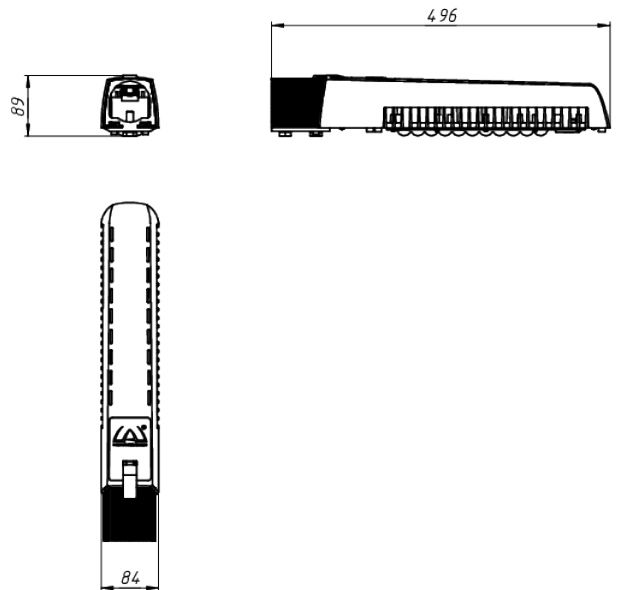

LAD LED R500-1-M-36-35K 2Ex

Маркировка взрывозащиты: 2Ex nR mb IIC T6 Gc X, Ex tb IIIC T80°C Dc X

| Модель / Артикул | LAD LED R500-1-M-36-35K 2Ex |
|---|-----------------------------|
| Световой поток*, Лм | 5502 |
| Угол излучения | 150°x70° |
| Энергопотребление, Вт | 35 |
| Цветовая температура**, К | 5000K |
| Индекс цветопередачи*** | Ra 70 |
| Кэффициент мощности | 0.95 |
| Номинальное напряжение питания****, В | АС/DC36 |
| Влаго и пылезащита | IP65 |
| Вид климатического исполнения | УХЛ1 |
| Класс защиты от поражения эл. током | III |
| Диапазон рабочих температур | -60°C ... +50°C |
| Тип крепления | Консоль |
| Габаритные размеры светильника*****, мм | 496 x 84 x 89 |
| Гарантийный срок | 5 лет |