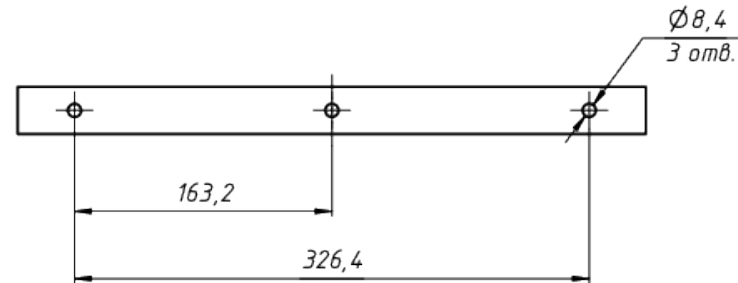

A

					LAD LED R500-1-M-36-35L 2Ex	Лист
Изм.	Лист	№ докум.	Подп.	Дата		1