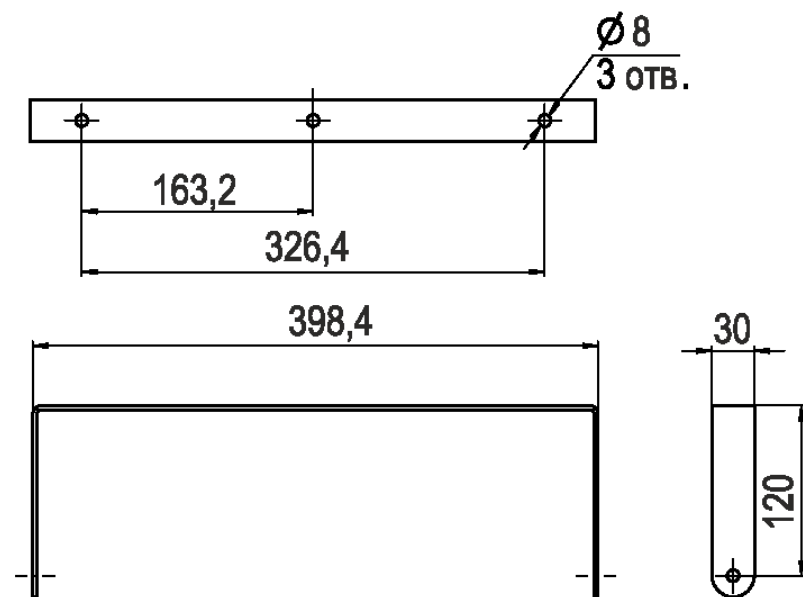

A

\*Документ сгенерирован автоматически. Дата генерации: 20-02-2025

					LAD LED R500-1-M-6-35L	Лист
Изм.	Лист	№ докум.	Подп.	Дата		1