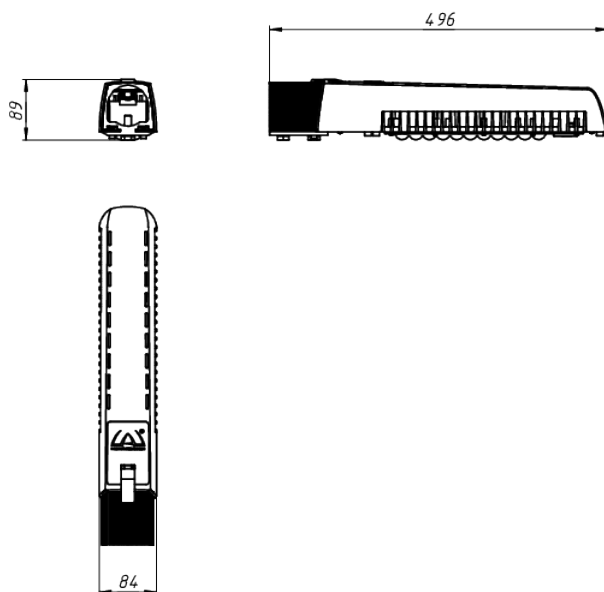

LAD LED R500-1-0-12-35K 2Ex

Маркировка взрывозащиты: 2Ex nR mb IIC T6 Gc X, Ex tb IIC T80°C Dc X

| Модель / Артикул | LAD LED R500-1-0-12-35K 2Ex |
|---|-----------------------------|
| Световой поток*, Лм | 4942 |
| Угол излучения | 0пал |
| Энергопотребление, Вт | 35 |
| Цветовая температура**, К | 5000K |
| Индекс цветопередачи*** | Ra 70 |
| Кэффициент мощности | 0.95 |
| Номинальное напряжение питания****, В | АС/DC 12 - 24 |
| Влаго и пылезащита | IP65 |
| Вид климатического исполнения | УХЛ1 |
| Класс защиты от поражения эл. током | III |
| Диапазон рабочих температур | -60°C ... +50°C |
| Тип крепления | Консоль |
| Габаритные размеры светильника*****, мм | 496 x 84 x 89 |
| Гарантийный срок | 5 лет |