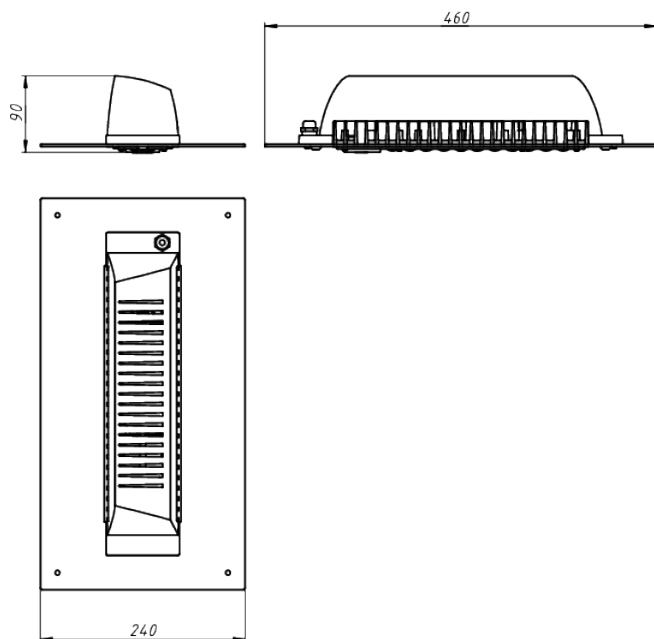

LAD LED R500-1-0-6-55A

Модель / Артикул	LAD LED R500-1-0-6-55A
Световой поток*, Лм	7416
Угол излучения	Опал
Энергопотребление, Вт	55
Цветовая температура**, К	5000К
Индекс цветопередачи***	Ra 70
Кэффициент мощности	0.95
Номинальное напряжение питания****, В	АС230
Влаго и пылезащита	IP67
Вид климатического исполнения	УХЛ1
Класс защиты от поражения эл. током	I
Диапазон рабочих температур	-60°C ... +70°C
Тип крепления	встраивается под отверстие 400x120 мм
Габаритные размеры светильника*****, мм	460 x 240 x 90
Гарантийный срок	5 лет