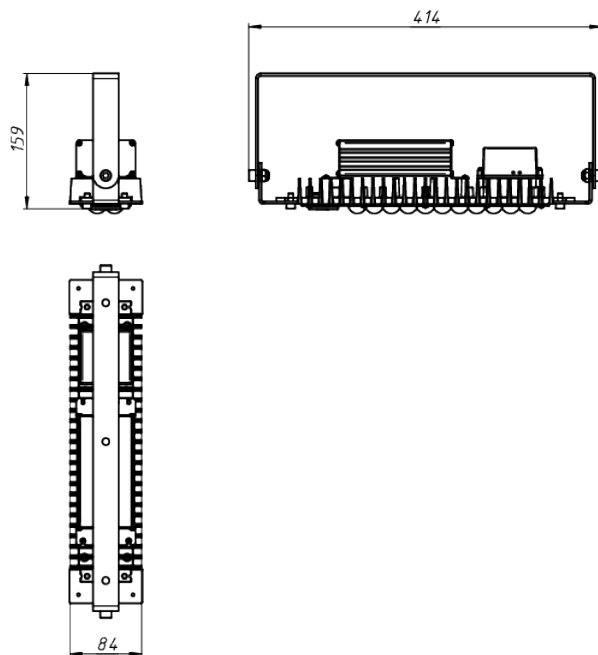

LAD LED R500-1-0-6-55L 2Ex

Маркировка взрывозащиты: 2Ex nR mb IIC T6 Gc X, Ex tb IIC T80°C Dc X

Модель / Артикул	LAD LED R500-1-0-6-55L 2Ex
Световой поток*, Лм	7416
Угол излучения	0пал
Энергопотребление, Вт	55
Цветовая температура**, К	5000К
Индекс цветопередачи***	Ra 70
Кэффициент мощности	0.95
Номинальное напряжение питания****, В	AC230
Влаго и пылезащита	IP65
Вид климатического исполнения	УХЛ1
Класс защиты от поражения эл. током	I
Диапазон рабочих температур	-60°C ... +50°C
Тип крепления	Лура
Габаритные размеры светильника*****, мм	414 x 86 x 159
Гарантийный срок	5 лет