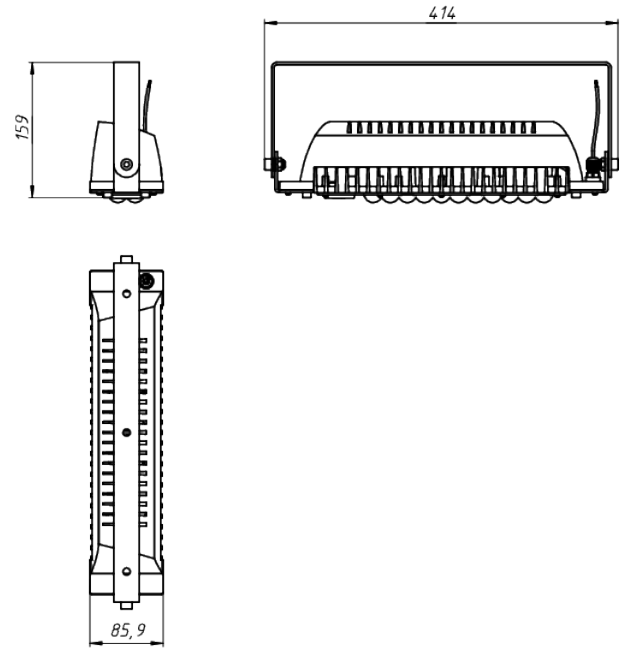

# LAD LED R500-1-W-6-35L

Модель / Артикул	LAD LED R500-1-W-6-35L
Световой поток*, Лм	5061
Угол излучения	100°x15°*
Энергопотребление, Вт	35
Цветовая температура**, К	5000K
Индекс цветопередачи***	Ra 70
Кэффициент мощности	0.95
Номинальное напряжение питания****, В	AC230
Влаго и пылезащита	IP67
Вид климатического исполнения	УХЛ1
Класс защиты от поражения эл. током	I / II
Диапазон рабочих температур	-60°C ... +70°C
Тип крепления	Лура
Габаритные размеры светильника*****, мм	414 x 86 x 159
Гарантийный срок	5 лет