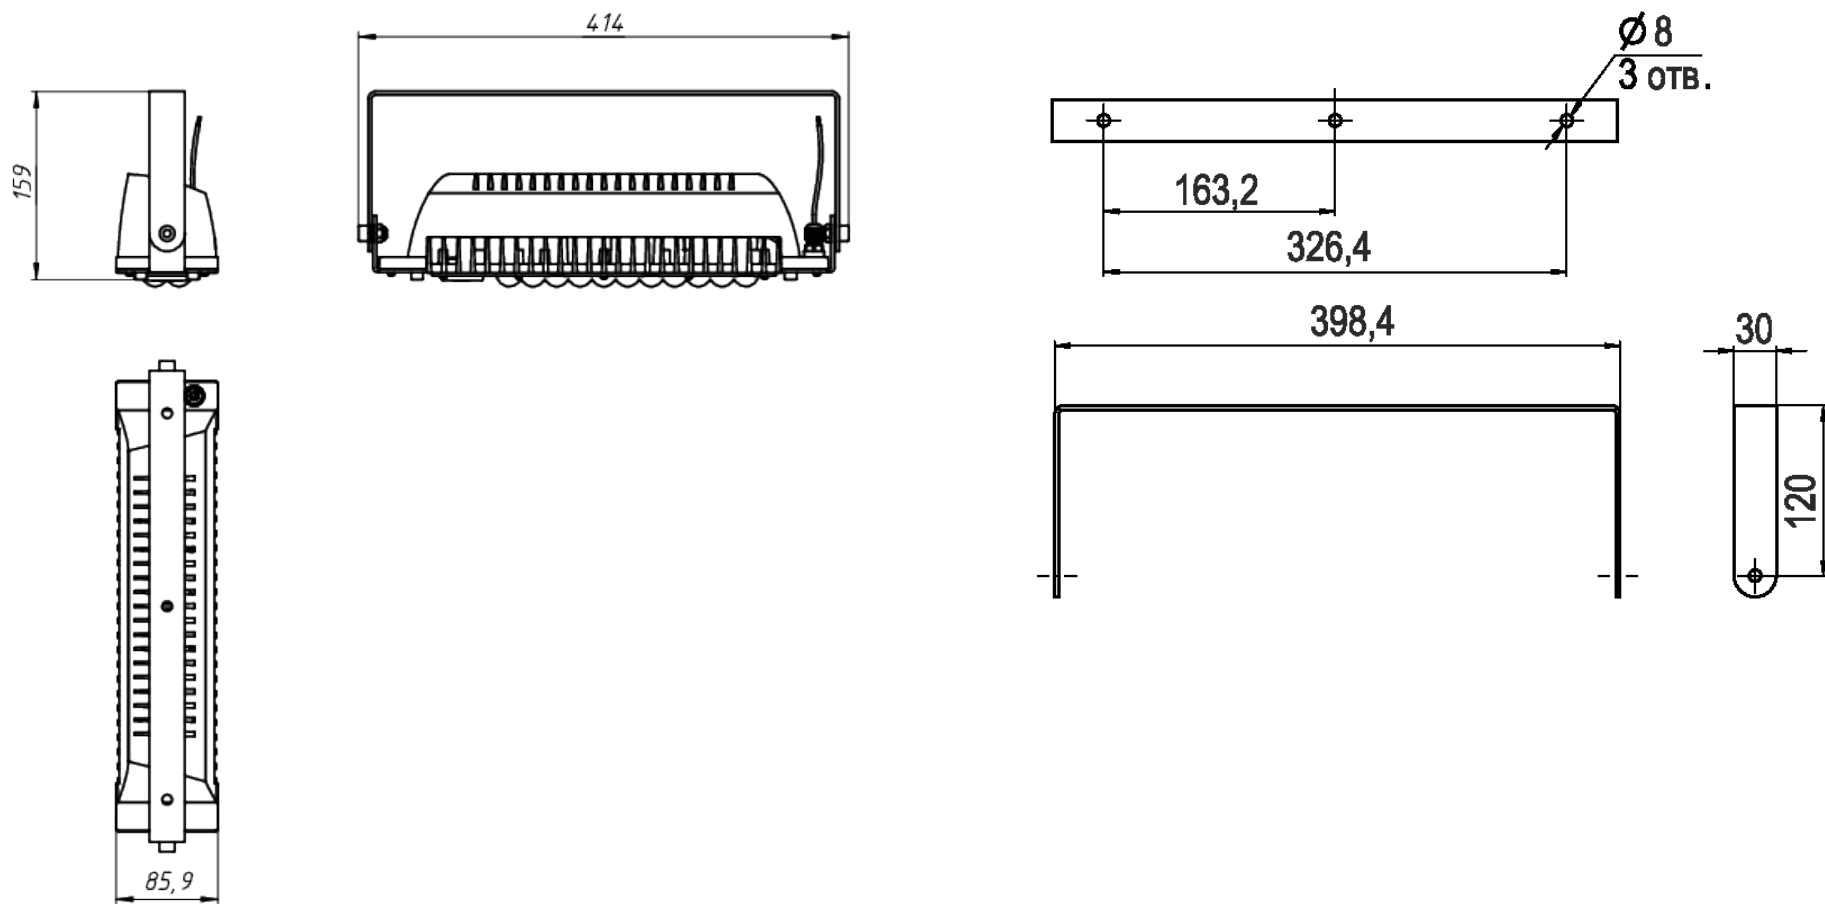

A

*Документ сгенерирован автоматически. Дата генерации: 06-09-2024

Изм.	Лист	№ докум.	Подп.	Дата	LAD LED R500-1-W-6-35L	Лист
						1