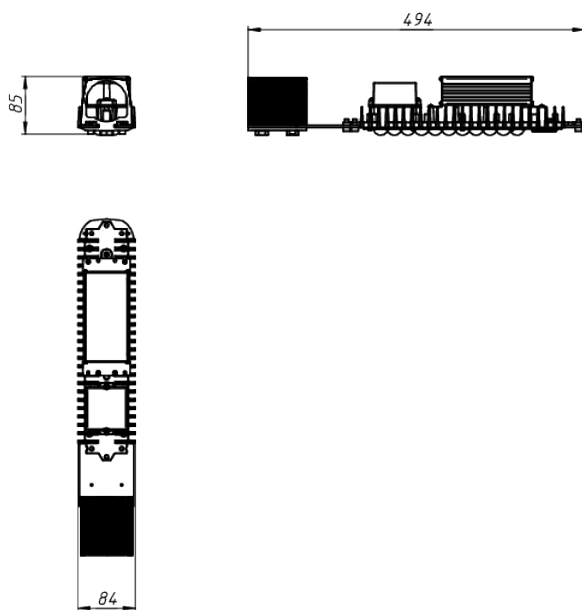

LAD LED R500-1-W-6-55K 2Ex

Маркировка взрывозащиты: 2Ex nR mb IIC T5 Gc X, Ex tb IIC T95°C Dc X

Модель / Артикул	LAD LED R500-1-W-6-55K 2Ex
Световой поток*, Лм	7595
Угол излучения	100°x15°
Энергопотребление, Вт	55
Цветовая температура**, К	5000K
Индекс цветопередачи***	Ra 70
Кэффициент мощности	0.95
Номинальное напряжение питания****, В	AC230
Влаго и пылезащита	IP65
Вид климатического исполнения	УХЛ1
Класс защиты от поражения эл. током	I
Диапазон рабочих температур	-60°C ... +50°C
Тип крепления	Консоль
Габаритные размеры светильника*****, мм	494 x 84 x 86
Гарантийный срок	5 лет