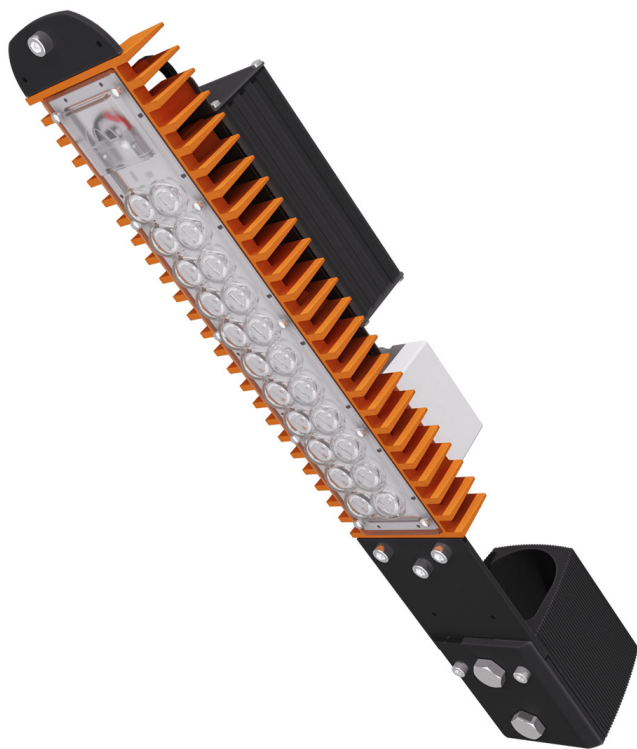

LAD LED R500-1-W-6-55K 2Ex

Маркировка взрывозащиты: 2Ex nR mb IIC T5 Gc X, Ex tb IIC T95°C Dc X

Модель / Артикул	LAD LED R500-1-W-6-55K 2Ex
Световой поток*, Лм	7595
Угол излучения	100°x15°
Энергопотребление, Вт	55
Цветовая температура**, К	5000K
Индекс цветопередачи***	Ra 70
Кэффициент мощности	0.95
Номинальное напряжение питания****, В	AC230
Влаго и пылезащита	IP65
Вид климатического исполнения	УХЛ1
Класс защиты от поражения эл. током	I
Диапазон рабочих температур	-60°C ... +50°C
Тип крепления	Консоль
Габаритные размеры светильника*****, мм	494 x 84 x 86
Гарантийный срок	5 лет

Дорожное освещение

Уличное освещение

Промышленное освещение

Складское освещение

Спортивное освещение

Светодиоды

Пульсации светового потока <1%

Сертификат EAC