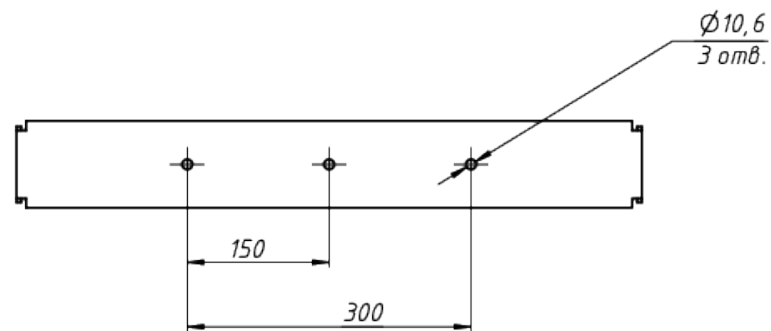

A

*Документ сгенерирован автоматически. Дата генерации: 29-07-2024

					LAD LED R500-12-30-6-850L	Лист
Изм.	Лист	№ докум.	Подп.	Дата		1