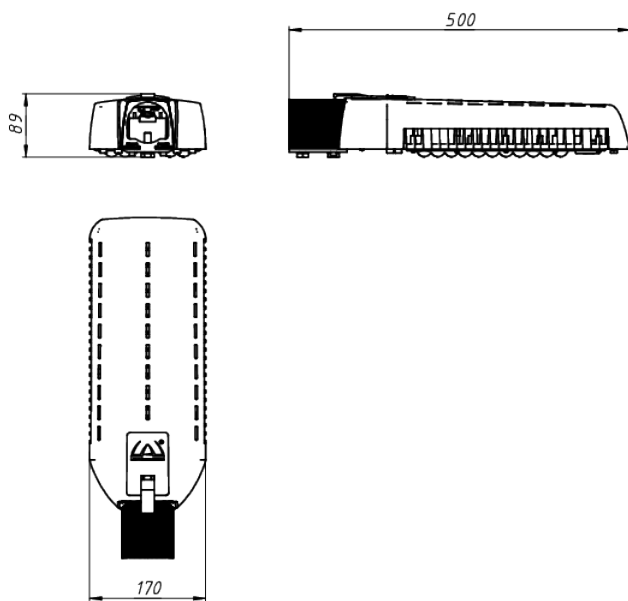

LAD LED R500-2-10-36-70K 2Ex

Маркировка взрывозащиты: 2Ex nR mb IIC T6 Gc X, Ex tb IIC T80°C Dc X

Модель / Артикул	LAD LED R500-2-10-36-70K 2Ex
Световой поток*, Лм	10689
Угол излучения	10*
Энергопотребление, Вт	70
Цветовая температура**, К	5000K
Индекс цветопередачи***	Ra 70
Кэффициент мощности	0.95
Номинальное напряжение питания****, В	АС/DC36
Влаго и пылезащита	IP65
Вид климатического исполнения	УХЛ1
Класс защиты от поражения эл. током	I
Диапазон рабочих температур	-60°C ... +50°C
Тип крепления	Консоль
Габаритные размеры светильника*****, мм	500 x 170 x 89
Гарантийный срок	5 лет