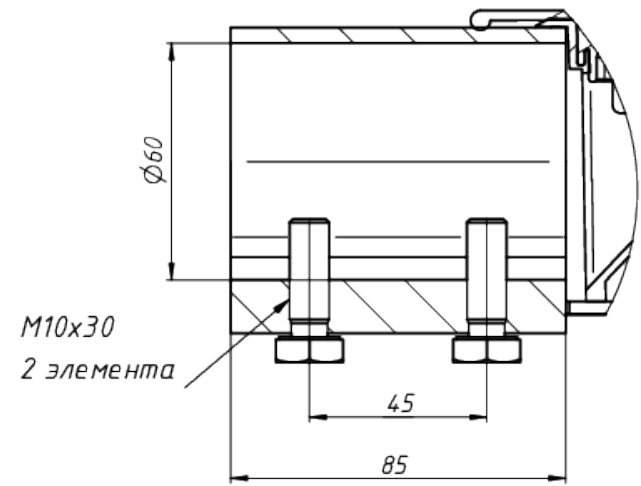

Вид - А

M10x30
2 элемента

					LAD LED R500-2-10-36-70K 2Ex	Лист
Изм.	Лист	№ докум.	Подп.	Дата		1