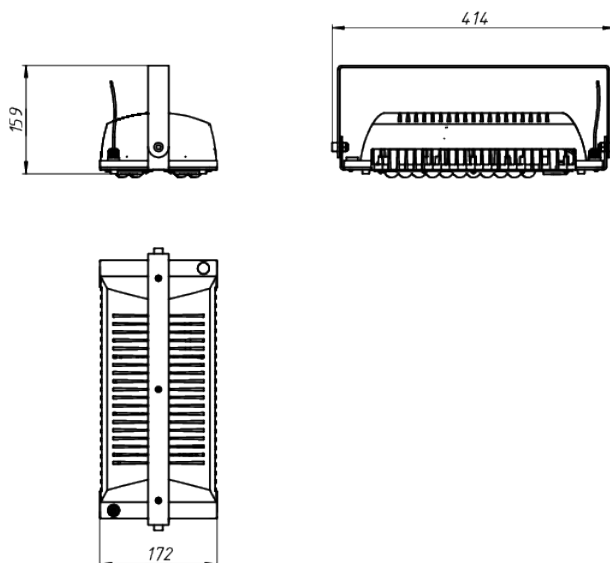

LAD LED R500-2-10-36-70L 2Ex

Маркировка взрывозащиты: 2Ex nR mb IIC T6 Gc X, Ex tb IIIc T80°C Dc X

Модель / Артикул	LAD LED R500-2-10-36-70L 2Ex
Световой поток*, Лм	10689
Угол излучения	10*
Энергопотребление, Вт	70
Цветовая температура**, К	5000K
Индекс цветопередачи***	Ra 70
Кэффициент мощности	0.95
Номинальное напряжение питания****, В	АС/DC36
Влаго и пылезащита	IP65
Вид климатического исполнения	УХЛ1
Класс защиты от поражения эл. током	III
Диапазон рабочих температур	-60°C ... +50°C
Тип крепления	Лура
Габаритные размеры светильника*****, мм	414 x 172 x 159
Гарантийный срок	5 лет