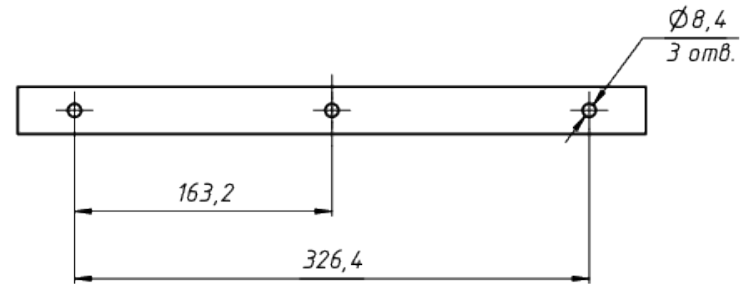

A

\*Документ сгенерирован автоматически. Дата генерации: 05-02-2024

					LAD LED R500-2-10-6-70L 2Ex	Лист
Изм.	Лист	№ докум.	Подп.	Дата		1