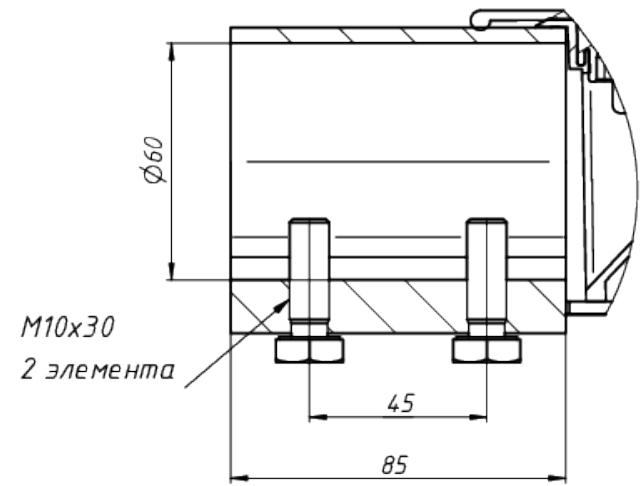

Вид - А

M10x30
2 элемента

					LAD LED R500-2-M-6-140K	Лист
Изм.	Лист	№ докум.	Подп.	Дата		1