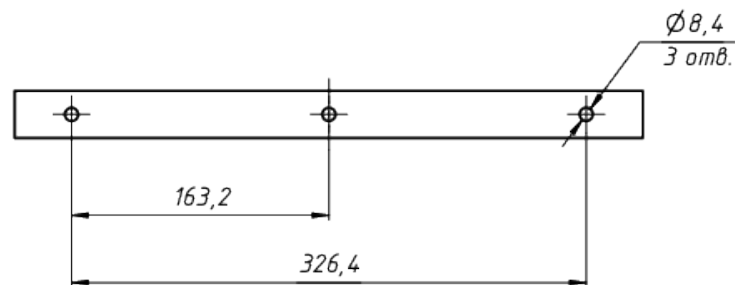

A

*Документ сгенерирован автоматически. Дата генерации: 05-02-2024

					LAD LED R500-2-0-6-110L 2Ex	Лист
Изм.	Лист	№ докум.	Подп.	Дата		1