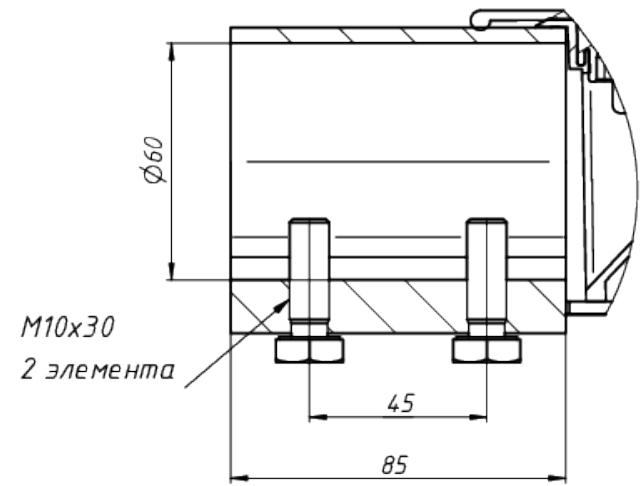

Вид - А

M10x30  
2 элемента

\*Документ сгенерирован автоматически. Дата генерации: 26-07-2024

					LAD LED R500-2-0-6-140K	Лист
Изм.	Лист	№ докум.	Подп.	Дата		1