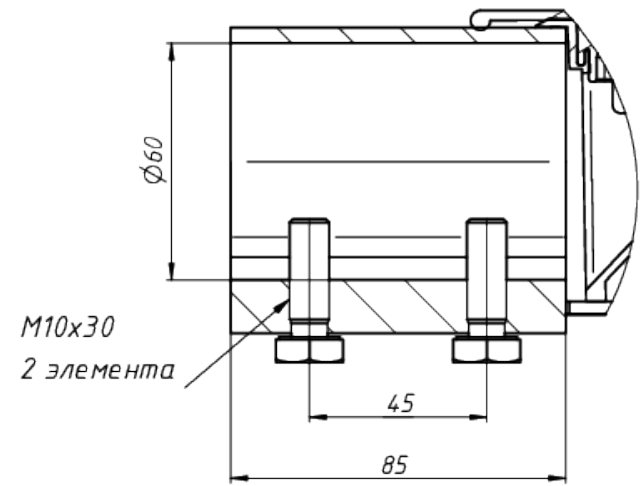

Вид - А

M10x30
2 элемента

					LAD LED R500-2-W-12-70K 2Ex	Лист
Изм.	Лист	№ докум.	Подп.	Дата		1