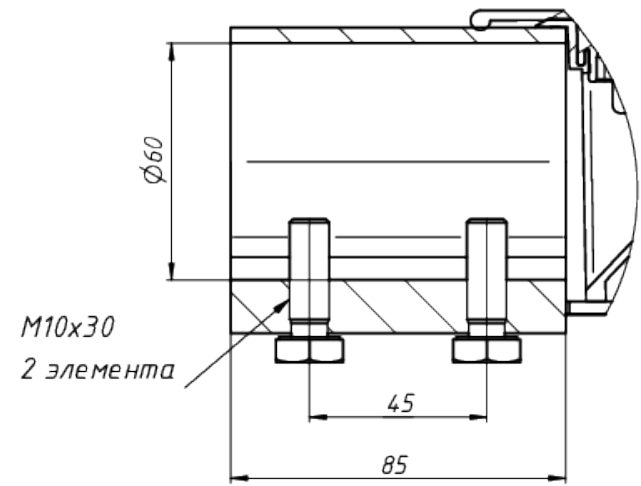

Вид - А

M10x30
2 элемента

| | | | | | | |
|------|------|----------|-------|------|-------------------------|------|
| | | | | | LAD LED R500-2-W-6-140K | Лист |
| Изм. | Лист | № докум. | Подп. | Дата | | 1 |