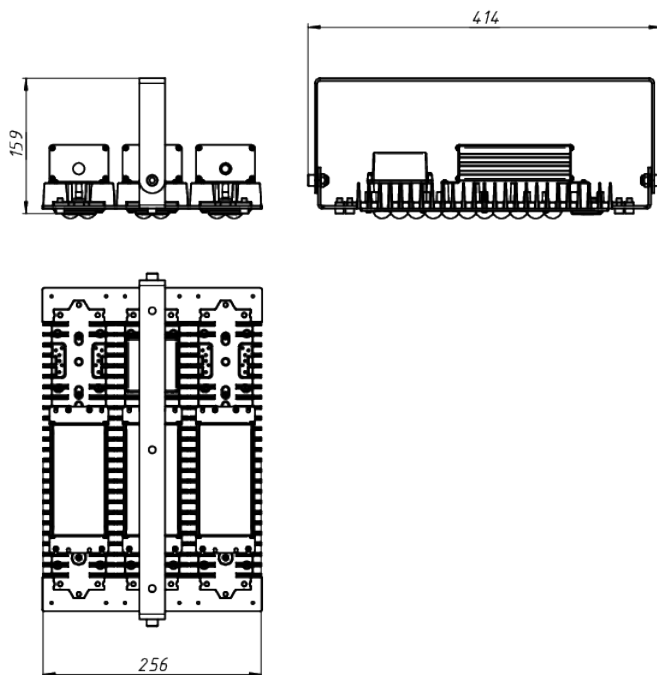

LAD LED R500-3-60-6-105L 2Ex

Маркировка взрывозащиты: 2Ex nR mb IIC T6 Gc X, Ex tb IIC T80°C Dc X

Модель / Артикул	LAD LED R500-3-60-6-105L 2Ex
Световой поток*, Лм	17102
Угол излучения	60*
Энергопотребление, Вт	105
Цветовая температура**, К	5000K
Индекс цветопередачи***	Ra 70
Кэффициент мощности	0.95
Номинальное напряжение питания****, В	AC230
Влаго и пылезащита	IP65
Вид климатического исполнения	УХЛ1
Класс защиты от поражения эл. током	I
Диапазон рабочих температур	-60°C ... +50°C
Тип крепления	Лура
Габаритные размеры светильника*****, мм	414 x 258 x 159
Гарантийный срок	5 лет