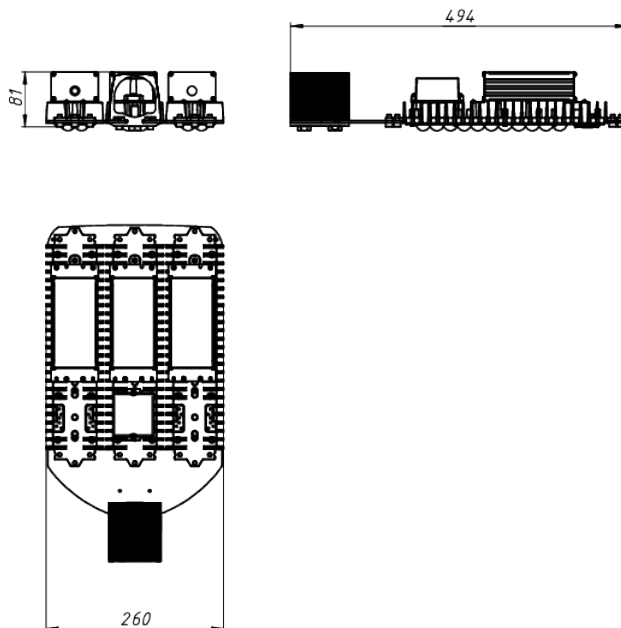

# LAD LED R500-3-0-6-105K 2Ex

Маркировка взрывозащиты: 2Ex nR mb IIC T6 Gc X, Ex tb IIC T80°C Dc X

Модель / Артикул	LAD LED R500-3-0-6-105K 2Ex
Световой поток*, Лм	14826
Угол излучения	0пал
Энергопотребление, Вт	105
Цветовая температура**, К	5000K
Индекс цветопередачи***	Ra 70
Кэффициент мощности	0.95
Номинальное напряжение питания****, В	AC230
Влаго и пылезащита	IP65
Вид климатического исполнения	УХЛ1
Класс защиты от поражения эл. током	I
Диапазон рабочих температур	-60°C ... +50°C
Тип крепления	Консоль
Габаритные размеры светильника*****, мм	494 x 260 x 86
Гарантийный срок	5 лет