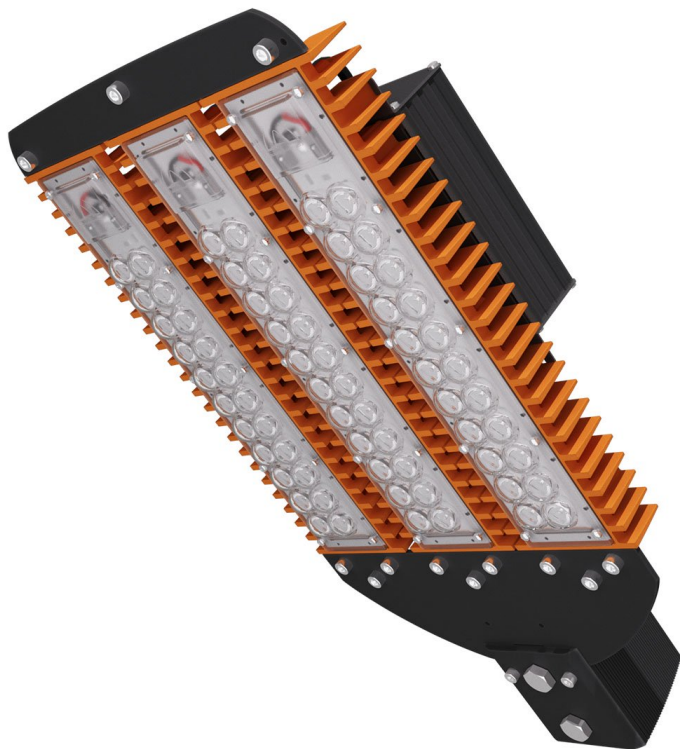

# LAD LED R500-3-0-6-105K 2Ex

Маркировка взрывозащиты: 2Ex nR mb IIC T6 Gc X, Ex tb IIC T80°C Dc X

Модель / Артикул	LAD LED R500-3-0-6-105K 2Ex
Световой поток*, Лм	14826
Угол излучения	0пал
Энергопотребление, Вт	105
Цветовая температура**, К	5000K
Индекс цветопередачи***	Ra 70
Кэффициент мощности	0.95
Номинальное напряжение питания****, В	AC230
Влаго и пылезащита	IP65
Вид климатического исполнения	УХЛ1
Класс защиты от поражения эл. током	I
Диапазон рабочих температур	-60°C ... +50°C
Тип крепления	Консоль
Габаритные размеры светильника*****, мм	494 x 260 x 86
Гарантийный срок	5 лет

Дорожное освещение

Уличное освещение

Промышленное освещение

Складское освещение

Спортивное освещение

Светодиоды

Пульсации светового потока <1%

Сертификат EAC