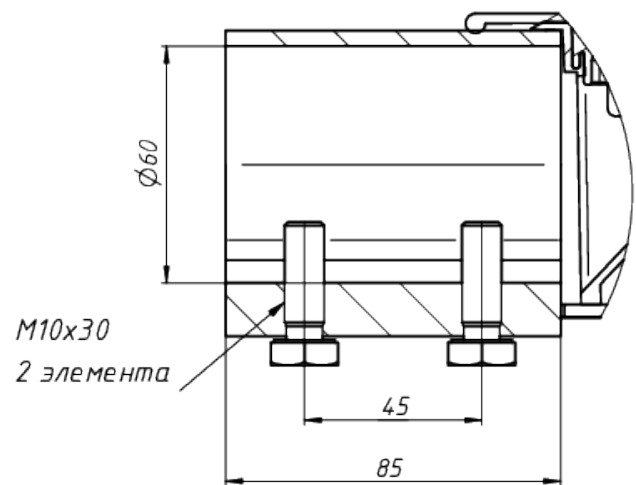

Вид - А

M10x30
2 элемента

					LAD LED R500-3-0-6-165K	Лист
Изм.	Лист	№ докум.	Подп.	Дата		1