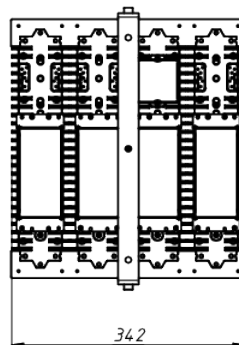

# LAD LED R500-4-120-6-140L 2Ex

Маркировка взрывозащиты: 2Ex nR mb IIC T6 Gc X, Ex tb IIC T80°C Dc X

Модель / Артикул	LAD LED R500-4-120-6-140L 2Ex
Световой поток*, Лм	21868
Угол излучения	120*
Энергопотребление, Вт	140
Цветовая температура**, К	5000K
Индекс цветопередачи***	Ra 70
Кэффициент мощности	0.95
Номинальное напряжение питания****, В	AC230
Влаго и пылезащита	IP67
Вид климатического исполнения	УХЛ1
Класс защиты от поражения эл. током	I
Диапазон рабочих температур	-60°C ... +50°C
Тип крепления	Лура
Габаритные размеры светильника*****, мм	414 x 342 x 159
Гарантийный срок	5 лет