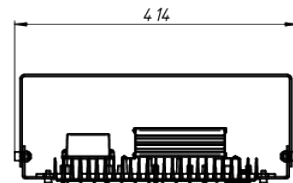

# LAD LED R500-4-120-6-140L 2Ex

Маркировка взрывозащиты: 2Ex nR mb IIC T6 Gc X, Ex tb IIC T80°C Dc X

Модель / Артикул	LAD LED R500-4-120-6-140L 2Ex
Световой поток*, Лм	21868
Угол излучения	120*
Энергопотребление, Вт	140
Цветовая температура**, К	5000K
Индекс цветопередачи***	Ra 70
Кэффициент мощности	0.95
Номинальное напряжение питания****, В	AC230
Влаго и пылезащита	IP67
Вид климатического исполнения	УХЛ1
Класс защиты от поражения эл. током	I
Диапазон рабочих температур	-60°C ... +50°C
Тип крепления	Лура
Габаритные размеры светильника*****, мм	414 x 342 x 159
Гарантийный срок	5 лет