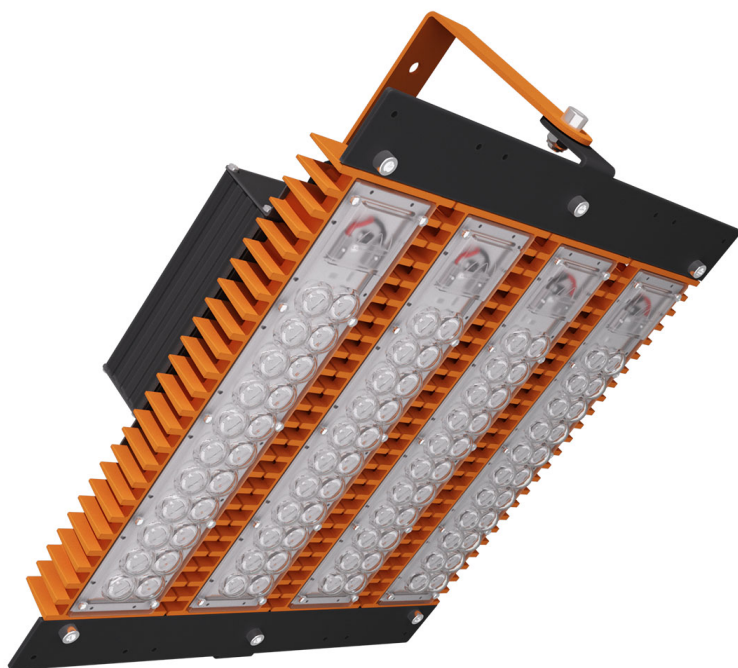

# LAD LED R500-4-120-6-140L 2Ex

Маркировка взрывозащиты: 2Ex nR mb IIC T6 Gc X, Ex tb IIC T80°C Dc X

Модель / Артикул	LAD LED R500-4-120-6-140L 2Ex
Световой поток*, Лм	21868
Угол излучения	120*
Энергопотребление, Вт	140
Цветовая температура**, К	5000K
Индекс цветопередачи***	Ra 70
Кэффициент мощности	0.95
Номинальное напряжение питания****, В	AC230
Влаго и пылезащита	IP67
Вид климатического исполнения	УХЛ1
Класс защиты от поражения эл. током	I
Диапазон рабочих температур	-60°C ... +50°C
Тип крепления	Лура
Габаритные размеры светильника*****, мм	414 x 342 x 159
Гарантийный срок	5 лет

Дорожное освещение

Уличное освещение

Промышленное освещение

Складское освещение

Спортивное освещение

Светодиоды

Пульсации светового потока <1%

Сертификат EAC