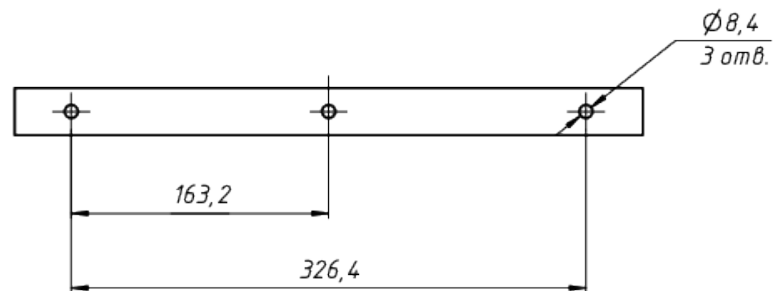

A

*Документ сгенерирован автоматически. Дата генерации: 23-02-2024

Изм.	Лист	№ докум.	Подп.	Дата

LAD LED R500-4-120-6-140L 2Ex

Лист
1