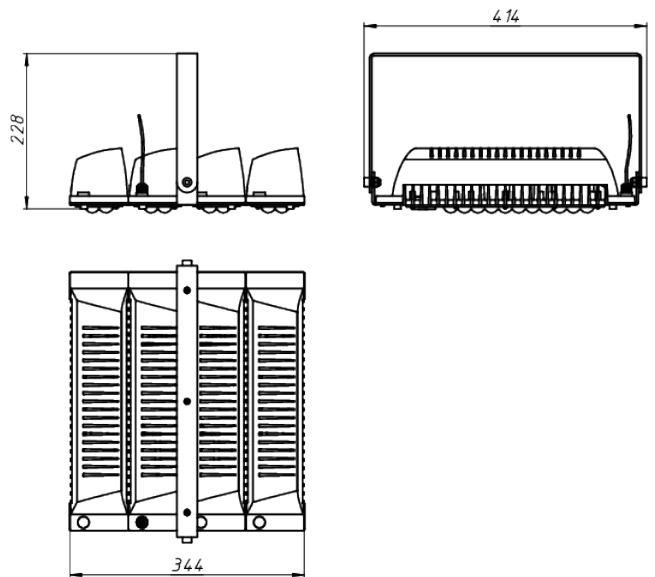

# LAD LED R500-4-0-36-140L 2Ex

Маркировка взрывозащиты: 2Ex nR mb IIC T6 Gc X, Ex tb IIC T80°C Dc X

Модель / Артикул	LAD LED R500-4-0-36-140L 2Ex
Световой поток*, Лм	19768
Угол излучения	0пал
Энергопотребление, Вт	140
Цветовая температура**, К	5000K
Индекс цветопередачи***	Ra 70
Кэффициент мощности	0.95
Номинальное напряжение питания****, В	АС/DC36
Влаго и пылезащита	IP65
Вид климатического исполнения	УХЛ1
Класс защиты от поражения эл. током	III
Диапазон рабочих температур	-60°C ... +50°C
Тип крепления	Лура
Габаритные размеры светильника*****, мм	414 x 344 x 228
Гарантийный срок	5 лет