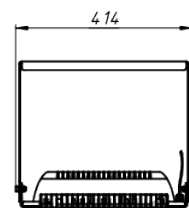

LAD LED R500-6-0-6-400L

Модель / Артикул	LAD LED R500-6-0-6-400L
Световой поток*, Лм	54087
Угол излучения	0пал
Энергопотребление, Вт	420
Цветовая температура**, К	5000К
Индекс цветопередачи***	Ra 70
Кэффициент мощности	0.95
Номинальное напряжение питания****, В	AC230
Влаго и пылезащита	IP67
Вид климатического исполнения	УХЛ1
Класс защиты от поражения эл. током	I / II
Диапазон рабочих температур	-60°C ... +70°C
Тип крепления	Люра
Габаритные размеры светильника*****, мм	541 x 414 x 349
Гарантийный срок	5 лет