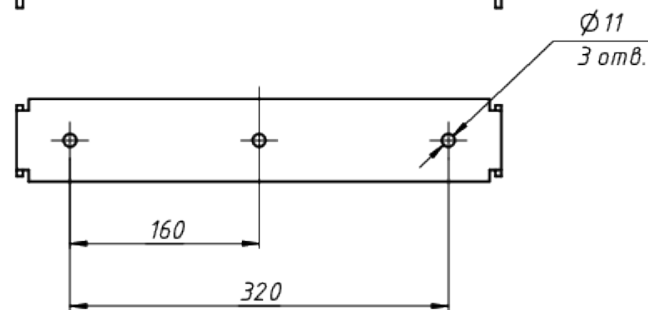

A

*Документ сгенерирован автоматически. Дата генерации: 27-07-2024

					LAD LED R500-8-10-6-550L	Лист
Изм.	Лист	№ докум.	Подп.	Дата		1