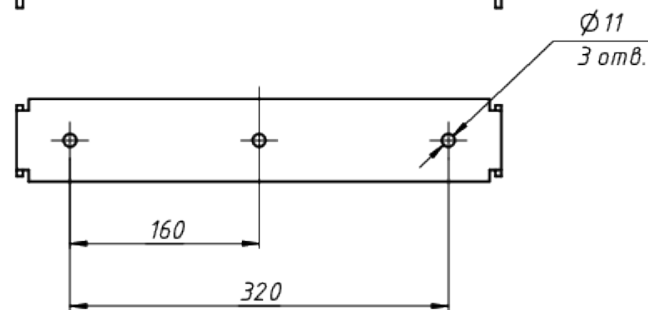

A

\*Документ сгенерирован автоматически. Дата генерации: 08-04-2024

					LAD LED R500-8-M-6-400L	Лист
Изм.	Лист	№ докум.	Подп.	Дата		1