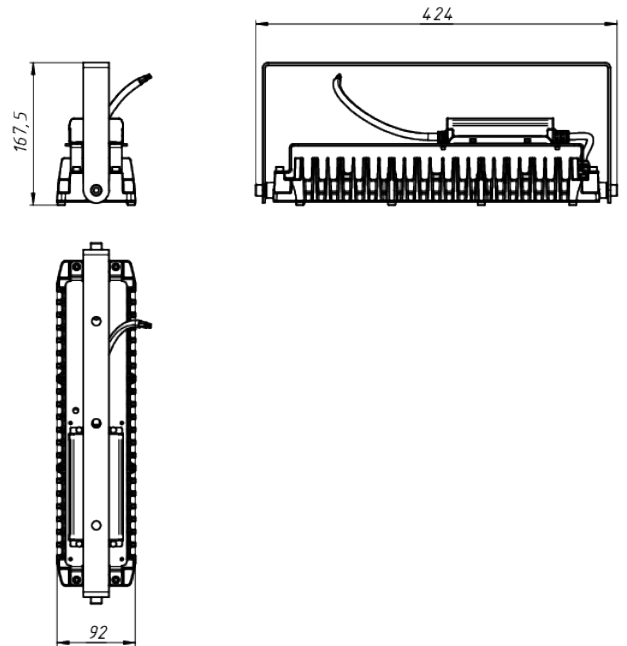

# LAD LED R700-1-PC-60-750-D48-50L1 HT

Модель / Артикул	LAD LED R700-1-PC-60-750-D48-50L1 HT
Световой поток*, Лм	7031
Угол излучения	60*
Энергопотребление, Вт	50
Цветовая температура**, К	5000К
Индекс цветопередачи***	Ra 70
Кэффициент мощности	0.95
Номинальное напряжение питания****, В	АС/DC 230
Влаго и пылезащита	IP67
Вид климатического исполнения	УХЛ1
Класс защиты от поражения эл. током	I
Диапазон рабочих температур	-60*С ... +85*С
Тип крепления	Лура
Габаритные размеры светильника*****, мм	424 x 92 x 168
Гарантийный срок	5 лет