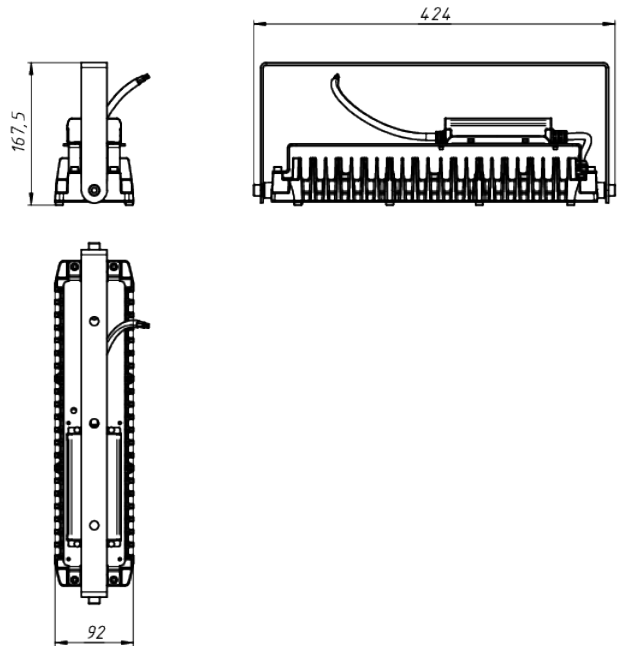

# LAD LED R700-1-PC-60-750-D48-50L1 HT

Модель / Артикул	LAD LED R700-1-PC-60-750-D48-50L1 HT
Световой поток*, Лм	7031
Угол излучения	60*
Энергопотребление, Вт	50
Цветовая температура**, К	5000К
Индекс цветопередачи***	Ra 70
Кэффициент мощности	0.95
Номинальное напряжение питания****, В	АС/DC 230
Влаго и пылезащита	IP67
Вид климатического исполнения	УХЛ1
Класс защиты от поражения эл. током	I
Диапазон рабочих температур	-60*С ... +85*С
Тип крепления	Лура
Габаритные размеры светильника*****, мм	424 x 92 x 168
Гарантийный срок	5 лет