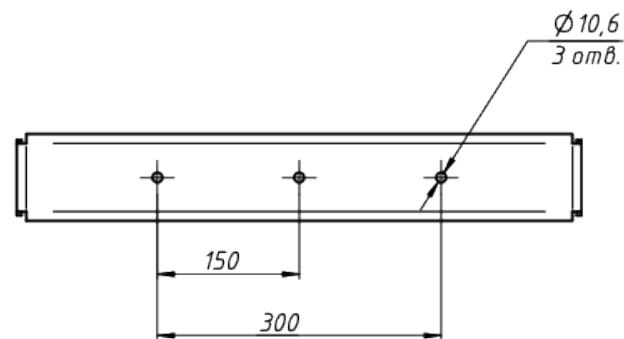

A

*Документ сгенерирован автоматически. Дата генерации: 10-09-2024

Изм.	Лист	№ докум.	Подп.	Дата

LAD LED R700-10-PC-60-750-D48-1000L1 ST

Лист
1